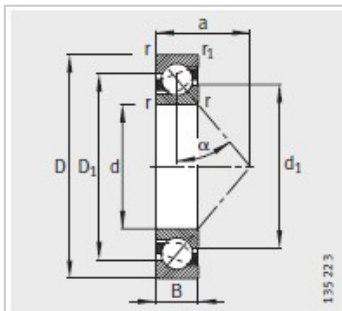

角接触球轴承

d 30-45mm-7206.B.2RS.TVP

型号 :	7206.B.2RS.TVP
质量m kg :	0.203

尺寸mm :	
d :	30
D :	62
B :	16
rmin :	1
r min :	0.6
D :	-
D :	51.9
D :	57
d :	-
d :	39.8
a :	27

安装尺寸mm :	
dmin :	35.6
D max :	56.4
D max :	57.8
rmax :	1
rmax :	0.6