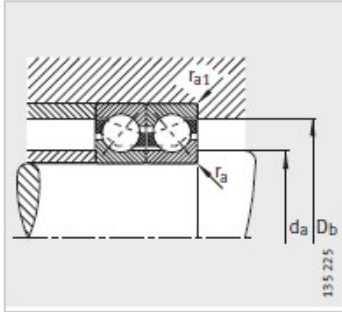

角接触球轴承

d 30-45mm-7206.B.2RS.TVP

型号 :	7206.B.2RS.TVP
质量m kg :	0.203

尺寸mm :	
d :	30
D :	62
B :	16
rmin :	1
r min :	0.6
D :	-
D :	51.9
D :	57
d :	-
d :	39.8
a :	27

安装尺寸mm :	
dmin :	35.6
D max :	56.4
D max :	57.8
rmax :	1
rmax :	0.6