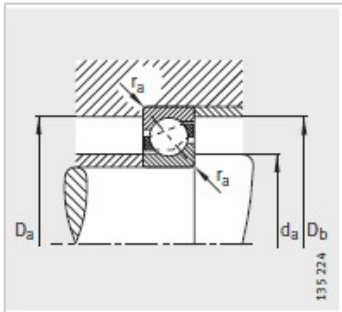

角接触球轴承

d 30-45mm-7206.B.2RS.TVP

型号 :	7206.B.2RS.TVP
质量m kg :	0.203

尺寸mm :	
d :	30
D :	62
B :	16
rmin :	1
r min :	0.6
D :	-
D :	51.9
D :	57
d :	-
d :	39.8
a :	27

安装尺寸mm :	
dmin :	35.6
D max :	56.4
D max :	57.8
rmax :	1
rmax :	0.6