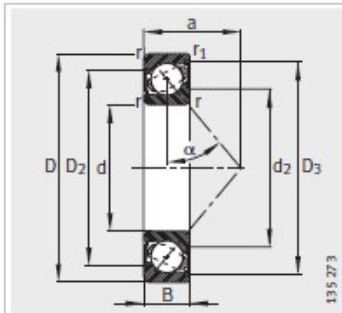

角接触球轴承

d 30-45mm-7206.B.2RS.TVP

型号 :	7206.B.2RS.TVP
质量m kg :	0.203

尺寸mm :	
d :	30
D :	62
B :	16
rmin :	1
r min :	0.6
D :	-
D :	51.9
D :	57
d :	-
d :	39.8
a :	27

安装尺寸mm :	
dmin :	35.6
D max :	56.4
D max :	57.8
rmax :	1
rmax :	0.6