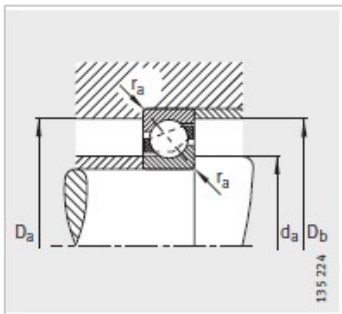

角接触球轴承

d 30-45mm-7206.B.TVP

型号：	7206.B.TVP
质量m kg：	0.196

尺寸mm：	
d：	30
D：	62
B：	16
rmin：	1
r min：	0.6
D：	49.8
D：	-
D：	-
d：	42.8
d：	-
a：	27

安装尺寸mm：	
dmin：	35.6
D max：	56.4
D max：	57.8
rmax：	1
rmax：	0.6

基本额定载荷N：	
动载荷：	21700
静载荷：	14100
疲劳极限载荷Cur/ N：	950
极限转速 nG /min-1：	13000
参考转速nB/min-1 ：	11200