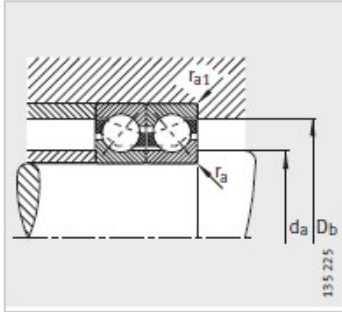

角接触球轴承

d 30-45mm-7206.B.TVP

型号：	7206.B.TVP
质量m kg：	0.196

尺寸mm：	
d：	30
D：	62
B：	16
rmin：	1
r min：	0.6
D：	49.8
D：	-
D：	-
d：	42.8
d：	-
a：	27

安装尺寸mm：	
dmin：	35.6
D max：	56.4
D max：	57.8
rmax：	1
rmax：	0.6

基本额定载荷N：	
动载荷：	21700
静载荷：	14100
疲劳极限载荷Cur/ N：	950
极限转速 nG /min-1：	13000
参考转速nB/min-1 ：	11200