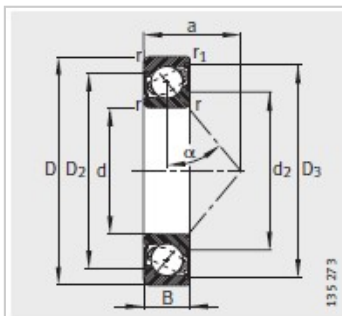

角接触球轴承

d 30-45mm-7206.B.TVP

型号：	7206.B.TVP
质量m kg：	0.196

尺寸mm：	
d：	30
D：	62
B：	16
rmin：	1
r min：	0.6
D：	49.8
D：	-
D：	-
d：	42.8
d：	-
a：	27

安装尺寸mm：	
dmin：	35.6
D max：	56.4
D max：	57.8
rmax：	1
rmax：	0.6

基本额定载荷N：	
动载荷：	21700
静载荷：	14100
疲劳极限载荷Cur/ N：	950
极限转速 nG /min-1：	13000
参考转速nB/min-1 ：	11200