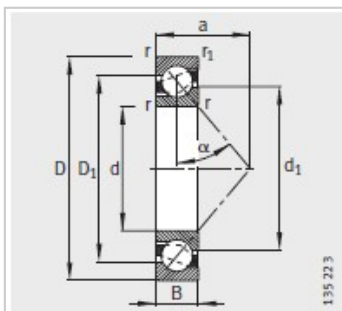

角接触球轴承

d 30-45mm-7206.B.TVP

型号：	7206.B.TVP
质量m kg：	0.196

尺寸mm：	
d：	30
D：	62
B：	16
rmin：	1
r min：	0.6
D：	49.8
D：	-
D：	-
d：	42.8
d：	-
a：	27

安装尺寸mm：	
dmin：	35.6
D max：	56.4
D max：	57.8
rmax：	1
rmax：	0.6

基本额定载荷N：	
动载荷：	21700
静载荷：	14100
疲劳极限载荷Cur/ N：	950
极限转速 nG /min-1：	13000
参考转速nB/min-1 ：	11200