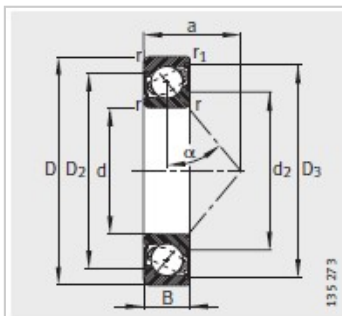

角接触球轴承

d 30-45mm-7006.B.2RS.TVP

型号 :	7006.B.2RS.TVP
质量m kg :	0.109

尺寸mm :	
d :	30
D :	55
B :	13
rmin :	1
r min :	0.6
D :	-
D :	48.8
D :	53.6
d :	-
d :	38.2
a :	24

安装尺寸mm :	
dmin :	34.6
D max :	50.4
D max :	51.8
rmax :	1
rmax :	0.6