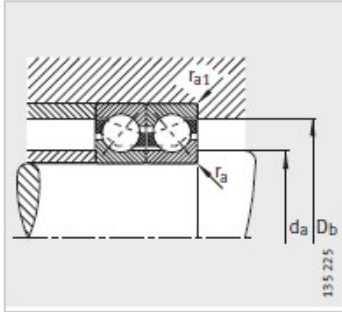

角接触球轴承

d 30-45mm-7006.B.2RS.TVP

型号 :	7006.B.2RS.TVP
质量m kg :	0.109

尺寸mm :	
d :	30
D :	55
B :	13
rmin :	1
r min :	0.6
D :	-
D :	48.8
D :	53.6
d :	-
d :	38.2
a :	24

安装尺寸mm :	
dmin :	34.6
D max :	50.4
D max :	51.8
rmax :	1
rmax :	0.6