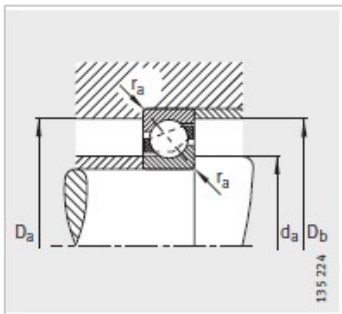

角接触球轴承

d 30-45mm-7006.B.2RS.TVP

型号 :	7006.B.2RS.TVP
质量m kg :	0.109

尺寸mm :	
d :	30
D :	55
B :	13
rmin :	1
r min :	0.6
D :	-
D :	48.8
D :	53.6
d :	-
d :	38.2
a :	24

安装尺寸mm :	
dmin :	34.6
D max :	50.4
D max :	51.8
rmax :	1
rmax :	0.6