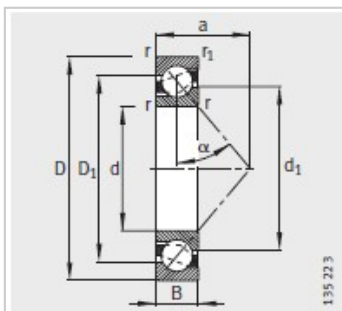

角接触球轴承

d 30-45mm-7006.B.2RS.TVP

型号 :	7006.B.2RS.TVP
质量m kg :	0.109

尺寸mm :	
d :	30
D :	55
B :	13
rmin :	1
r min :	0.6
D :	-
D :	48.8
D :	53.6
d :	-
d :	38.2
a :	24

安装尺寸mm :	
dmin :	34.6
D max :	50.4
D max :	51.8
rmax :	1
rmax :	0.6