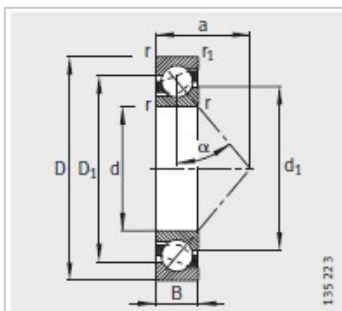

角接触球轴承

d 30-45mm- 71806.B.TVH

型号 :	71806.B.T VH
质量m kg :	0.025

尺寸mm :	
d :	30
D :	42
B :	7
rmin :	0.3
r min :	0.2
D :	37.3
D :	-
D :	-
d :	34.7
d :	-
a :	18.6

安装尺寸mm :	
dmin :	32
D max :	40
D max :	40.6
rmax :	0.3
rmax :	0.2