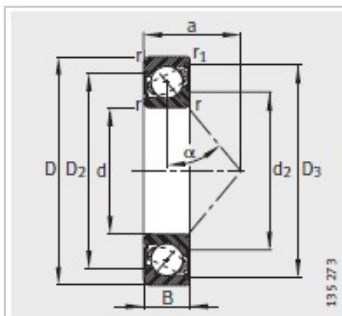

角接触球轴承

d 30-45mm- 71806.B.TVH

型号 :	71806.B.T VH
质量m kg :	0.025

尺寸mm :	
d :	30
D :	42
B :	7
rmin :	0.3
r min :	0.2
D :	37.3
D :	-
D :	-
d :	34.7
d :	-
a :	18.6

安装尺寸mm :	
dmin :	32
D max :	40
D max :	40.6
rmax :	0.3
rmax :	0.2