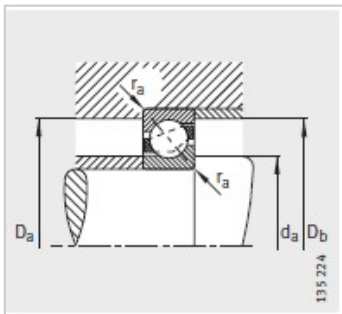

角接触球轴承

d 30-45mm- 71806.B.TVH

型号 :	71806.B.T VH
质量m kg :	0.025

尺寸mm :	
d :	30
D :	42
B :	7
rmin :	0.3
r min :	0.2
D :	37.3
D :	-
D :	-
d :	34.7
d :	-
a :	18.6

安装尺寸mm :	
dmin :	32
D max :	40
D max :	40.6
rmax :	0.3
rmax :	0.2