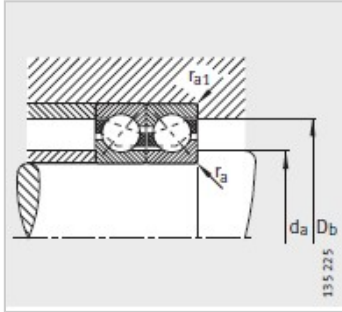

角接触球轴承

d 30-45mm- 71806.B.TVH

型号 :	71806.B.T VH
质量m kg :	0.025

尺寸mm :	
d :	30
D :	42
B :	7
rmin :	0.3
r min :	0.2
D :	37.3
D :	-
D :	-
d :	34.7
d :	-
a :	18.6

安装尺寸mm :	
dmin :	32
D max :	40
D max :	40.6
rmax :	0.3
rmax :	0.2