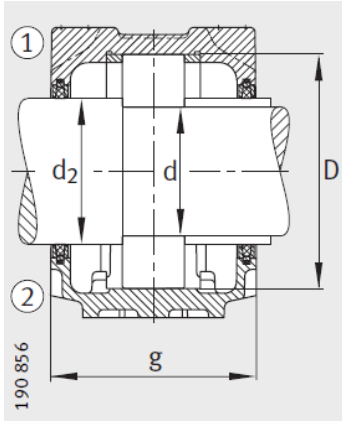

轴承座

d 20-35mm-SNV062-L+1305-TVH+KM5

毛毡密封 FSV

迷宫密封 TSV

双唇密封 DH

型号：

轴承座： SNV062-L

轴承： 1305-TV  
H

质量m轴承座 kg： 1.9

尺寸：

d： 25

a： 185

g： 75

h： 91

d： 30

b： 52

v :	20
smm :	M12
sinch :	1/2

双唇密封 DH  
 端盖 DKV

- ① 定位轴承
- ② 浮动轴承

: