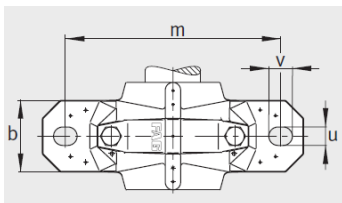

质量m轴承座 kg： 1.9

尺寸：

d： 25

a： 185

g： 75

h： 91

d： 30

b： 52

c： 22

D： 62

g： 100

g： 81

g： 10.5

h： 50

m： 150

u： 15

v :	20
smm :	M12
sinch :	1/2

双唇密封 DH  
 端盖 DKV

- ① 定位轴承
- ② 浮动轴承

: