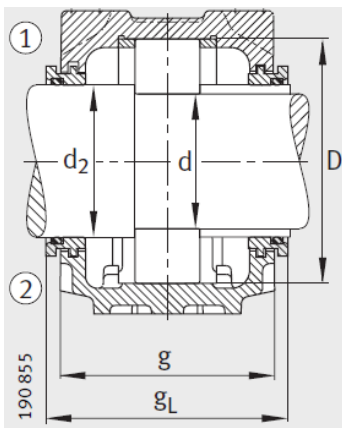

轴承座

d 20-35mm-SNV062-L+1305-TVH+KM5

毛毡密封 FSV

迷宫密封 TSV

双唇密封 DH

型号：

轴承座： SNV062-L

轴承： 1305-TV  
H

质量m轴承座 kg： 1.9

尺寸：

d： 25

a： 185

g： 75

h： 91

d： 30

b： 52

v :	20
smm :	M12
sinch :	1/2

双唇密封 DH  
 端盖 DKV

- ① 定位轴承
- ② 浮动轴承

: