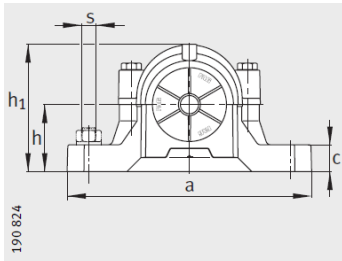

质量m轴承座 kg： 1.9

尺寸：

d： 25

a： 185

g： 75

h： 91

d： 30

b： 52

c： 22

D： 62

g： 100

g： 81

g： 10.5

h： 50

m： 150

u： 15

v :	20
smm :	M12
sinch :	1/2

双唇密封 DH  
 端盖 DKV

- ① 定位轴承
- ② 浮动轴承

: