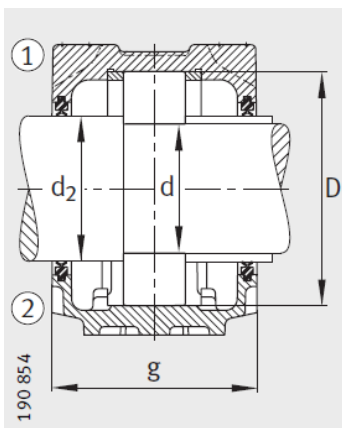

轴承座

d 20-35mm-SNV062-L+1305-TVH+KM5

毛毡密封 FSV

迷宫密封 TSV

双唇密封 DH

型号：

轴承座： SNV062-L

轴承： 1305-TV  
H

质量m轴承座 kg： 1.9

尺寸：

d： 25

a： 185

g： 75

h： 91

d： 30

b： 52

v :	20
smm :	M12
sinch :	1/2

双唇密封 DH  
 端盖 DKV

- ① 定位轴承
- ② 浮动轴承

: