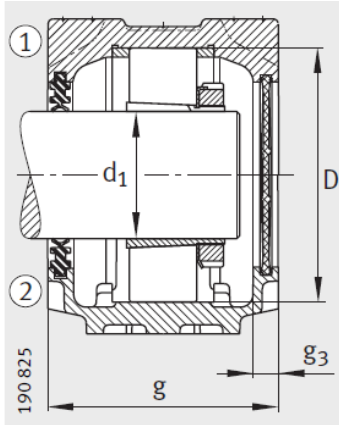

质量m轴承座 kg： 1.9

尺寸：

d： 25

a： 185

g： 75

h： 91

d： 30

b： 52

c： 22

D： 62

g： 100

g： 81

g： 10.5

h： 50

m： 150

u： 15

v :	20
smm :	M12
sinch :	1/2

双唇密封 DH  
 端盖 DKV

- ① 定位轴承
- ② 浮动轴承

: