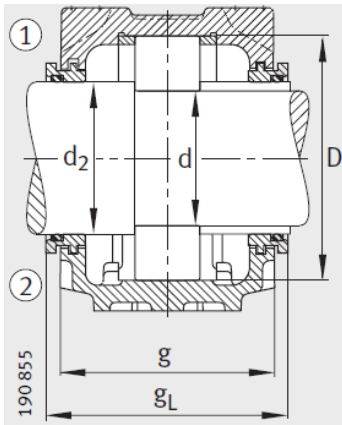

轴承座

d 20-35mm-SNV052-L+2205-TVH+KM5

毛毡密封 FSV

迷宫密封 TSV

双唇密封 DH

型号：

轴承座： SNV052-L

轴承： 2205-TV
H

质量m轴承座 kg： 1.3

尺寸：

d： 25

a： 165

g： 70

h： 75

d： 30

b： 46

c： 19

D： 52

g： 95

g： -

g： 10.5

h： 40

m： 130

u： 15

v :	20
smm :	M12
sinch :	1/2

双唇密封 DH
 端盖 DKV

- ① 定位轴承
- ② 浮动轴承

: