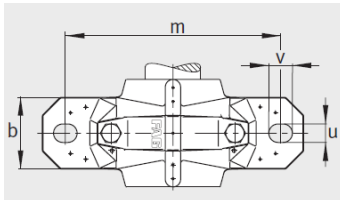

质量m轴承座 kg： 1.3

尺寸：

d： 25

a： 165

g： 70

h： 75

d： 30

b： 46

c： 19

D： 52

g： 95

g： -

g： 10.5

h： 40

m： 130

u： 15

v :	20
smm :	M12
sinch :	1/2

双唇密封 DH
 端盖 DKV

- ① 定位轴承
- ② 浮动轴承

: