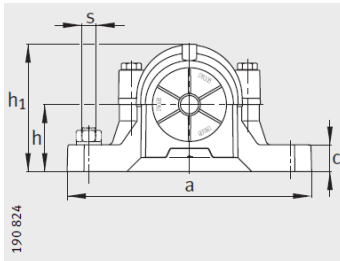

质量m轴承座 kg： 1.3

尺寸：

d： 25

a： 165

g： 70

h： 75

d： 30

b： 46

c： 19

D： 52

g： 95

g： -

g： 10.5

h： 40

m： 130

u： 15

v :	20
smm :	M12
sinch :	1/2

双唇密封 DH
 端盖 DKV

- ① 定位轴承
- ② 浮动轴承

: