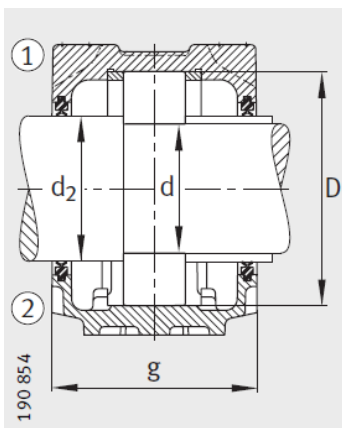

轴承座

d 20-35mm-SNV052-L+2205-TVH+KM5

毛毡密封 FSV

迷宫密封 TSV

双唇密封 DH

型号：

轴承座： SNV052-L

轴承： 2205-TV
H

质量m轴承座 kg： 1.3

尺寸：

d： 25

a： 165

g： 70

h： 75

d： 30

b： 46

c： 19

D： 52

g： 95

g： -

g： 10.5

h： 40

m： 130

u： 15

v :	20
smm :	M12
sinch :	1/2

双唇密封 DH
 端盖 DKV

- ① 定位轴承
- ② 浮动轴承

: