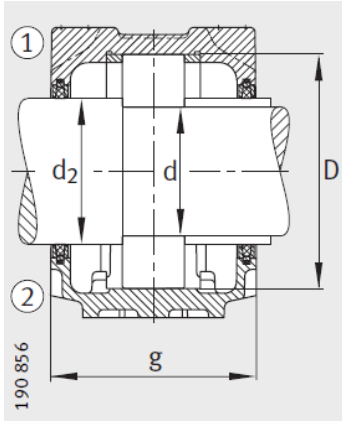

轴承座

d 20-35mm-SNV052-L+2205-TVH+KM5

毛毡密封 FSV

迷宫密封 TSV

双唇密封 DH

型号：

轴承座： SNV052-L

轴承： 2205-TV
H

质量m轴承座 kg： 1.3

尺寸：

d： 25

a： 165

g： 70

h： 75

d： 30

b： 46

c： 19

D： 52

g： 95

g： -

g： 10.5

h： 40

m： 130

u： 15

v :	20
smm :	M12
sinch :	1/2

双唇密封 DH
 端盖 DKV

- ① 定位轴承
- ② 浮动轴承

: