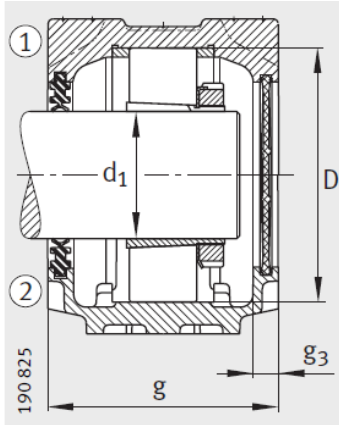

质量m轴承座 kg： 1.3

尺寸：

d： 25

a： 165

g： 70

h： 75

d： 30

b： 46

c： 19

D： 52

g： 95

g： -

g： 10.5

h： 40

m： 130

u： 15

v :	20
smm :	M12
sinch :	1/2

双唇密封 DH
 端盖 DKV

- ① 定位轴承
- ② 浮动轴承

: