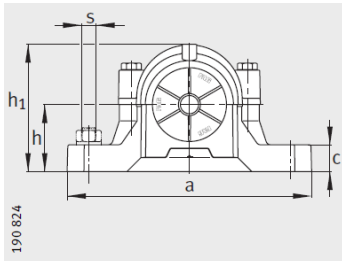

质量m轴承座 kg： 1.3

尺寸：

d： 25

a： 165

g： 70

h： 75

d： 30

b： 46

c： 19

D： 52

g： 95

g： -

g： 10.5

h： 40

m： 130

u： 15

v： 20

smm :	M12
sinch :	1/2

双唇密封 DH
 端盖 DKV

- ① 定位轴承
- ② 浮动轴承

: