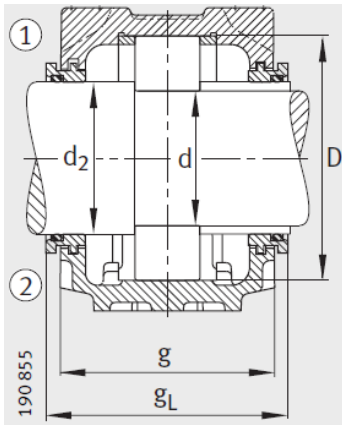

轴承座

d 20-35mm-SNV052-L+20205-TVP+KM5

毛毡密封 FSV

迷宫密封 TSV

双唇密封 DH

型号：

轴承座： SNV052-L

轴承： 20205-TV
P

质量m轴承座 kg： 1.3

尺寸：

d： 25

a： 165

g： 70

h： 75

d： 30

b： 46

c： 19

D： 52

g： 95

g： -

g： 10.5

h： 40

m： 130

u： 15

v： 20

smm :	M12
sinch :	1/2

双唇密封 DH
 端盖 DKV

- ① 定位轴承
- ② 浮动轴承

: