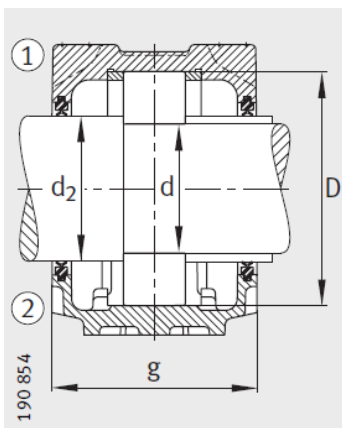

轴承座

d 20-35mm-SNV052-L+20205-TVP+KM5

毛毡密封 FSV

迷宫密封 TSV

双唇密封 DH

型号：

轴承座： SNV052-L

轴承： 20205-TV
P

质量m轴承座 kg： 1.3

尺寸：

d： 25

a： 165

g： 70

h： 75

d： 30

b： 46

c： 19

D： 52

g： 95

g： -

g： 10.5

h： 40

m： 130

u： 15

v： 20

smm :	M12
sinch :	1/2

双唇密封 DH
 端盖 DKV

- ① 定位轴承
- ② 浮动轴承

: