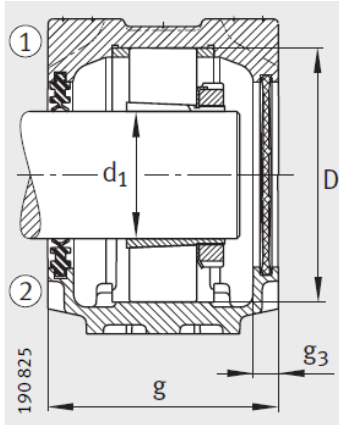

质量m轴承座 kg： 1.3

尺寸：

d： 25

a： 165

g： 70

h： 75

d： 30

b： 46

c： 19

D： 52

g： 95

g： -

g： 10.5

h： 40

m： 130

u： 15

v： 20

smm :	M12
sinch :	1/2

双唇密封 DH
 端盖 DKV

- ① 定位轴承
- ② 浮动轴承

: