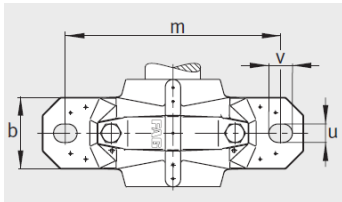

质量m轴承座 kg： 1.3

尺寸：

d： 25

a： 165

g： 70

h： 75

d： 30

b： 46

c： 19

D： 52

g： 95

g： -

g： 10.5

h： 40

m： 130

u： 15

v： 20

smm :	M12
sinch :	1/2

双唇密封 DH
 端盖 DKV

- ① 定位轴承
- ② 浮动轴承

: