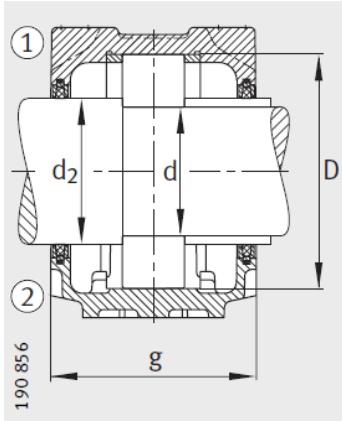

轴承座

d 20-35mm-SNV052-L+20205-TVP+KM5

毛毡密封 FSV

迷宫密封 TSV

双唇密封 DH

型号：

轴承座： SNV052-L

轴承： 20205-TV
P

质量m轴承座 kg： 1.3

尺寸：

d： 25

a： 165

g： 70

h： 75

d： 30

b： 46

c： 19

D： 52

g： 95

g： -

g： 10.5

h： 40

m： 130

u： 15

v： 20

smm :	M12
sinch :	1/2

双唇密封 DH
 端盖 DKV

- ① 定位轴承
- ② 浮动轴承

: