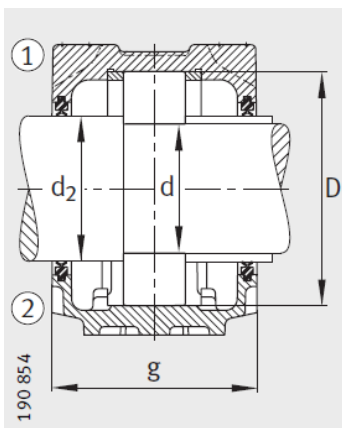

轴承座

d 20-35mm-SNV052-L+1205-TVH+KM5

毛毡密封 FSV

迷宫密封 TSV

双唇密封 DH

型号：

轴承座： SNV052-L

轴承： 1205-TV
H

质量m轴承座 kg： 1.3

尺寸：

d： 25

a： 165

g： 70

h： 75

d： 30

b： 46

c： 19

D： 52

g： 95

g： -

g： 10.5

h： 40

m： 130

u： 15

v： 20

smm :	M12
sinch :	1/2

双唇密封 DH
 端盖 DKV

- ① 定位轴承
- ② 浮动轴承

: