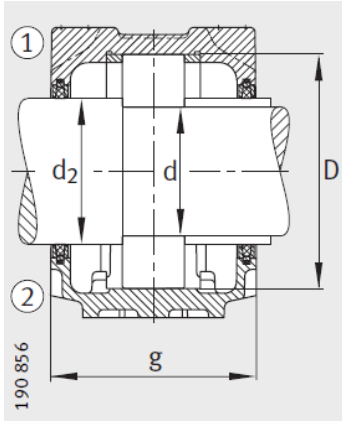

轴承座

d 20-35mm-SNV052-L+1205-TVH+KM5

毛毡密封 FSV

迷宫密封 TSV

双唇密封 DH

型号：

轴承座： SNV052-L

轴承： 1205-TV
H

质量m轴承座 kg： 1.3

尺寸：

d： 25

a： 165

g： 70

h： 75

d： 30

b： 46

c： 19

D： 52

g： 95

g： -

g： 10.5

h： 40

m： 130

u： 15

v： 20

smm :	M12
sinch :	1/2

双唇密封 DH
 端盖 DKV

- ① 定位轴承
- ② 浮动轴承

: