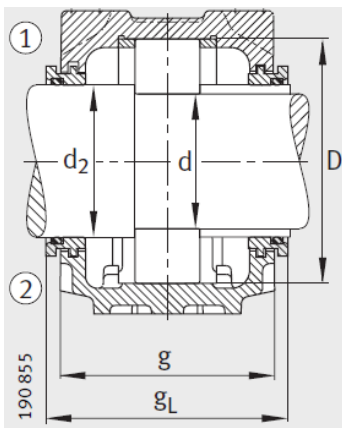

轴承座

d 20-35mm-SNV052-L+1205-TVH+KM5

毛毡密封 FSV

迷宫密封 TSV

双唇密封 DH

型号：

轴承座： SNV052-L

轴承： 1205-TV
H

质量m轴承座 kg： 1.3

尺寸：

d： 25

a： 165

g： 70

h： 75

d： 30

b： 46

c： 19

D： 52

g： 95

g： -

g： 10.5

h： 40

m： 130

u： 15

v： 20

smm :	M12
sinch :	1/2

双唇密封 DH
 端盖 DKV

- ① 定位轴承
- ② 浮动轴承

: