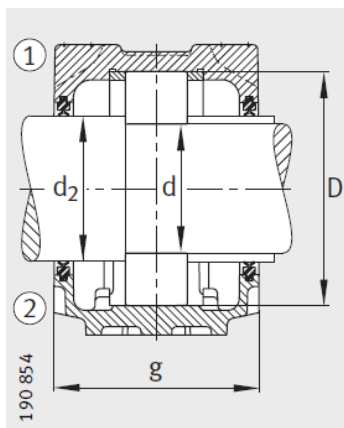

轴承座

d 20-35mm-SNV052-L+21304-E1-TVPB+KM4

毛毡密封 FSV

迷宫密封 TSV

双唇密封 DH

型号：

轴承座： SNV052-L

轴承： 21304-E1-TVPB

质量m轴承座 kg： 1.3

尺寸：

d： 20

a： 165

g： 70

h： 75

d： 25

b： 46

c： 19

D： 52

g： 95

g： 76

g： 10.5

h： 40

m： 130

u： 15

v： 20

smm :	M12
sinch :	1/2

双唇密封 DH
 端盖 DKV

- ① 定位轴承
- ② 浮动轴承

: