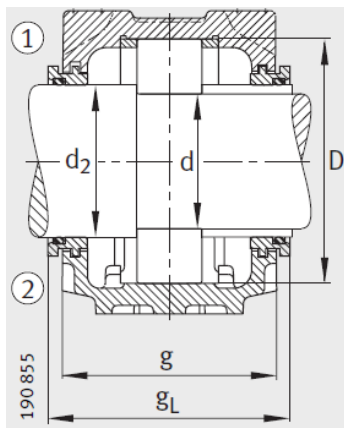

轴承座

d 20-35mm-SNV052-L+21304-E1-TVPB+KM4

毛毡密封 FSV

迷宫密封 TSV

双唇密封 DH

型号：

轴承座： SNV052-L

轴承： 21304-E1-TVPB

质量m轴承座 kg： 1.3

尺寸：

d： 20

a： 165

g： 70

h： 75

d： 25

b： 46

c： 19

D： 52

g： 95

g： 76

g： 10.5

h： 40

m： 130

u： 15

v： 20

smm :	M12
sinch :	1/2

双唇密封 DH
 端盖 DKV

- ① 定位轴承
- ② 浮动轴承

: