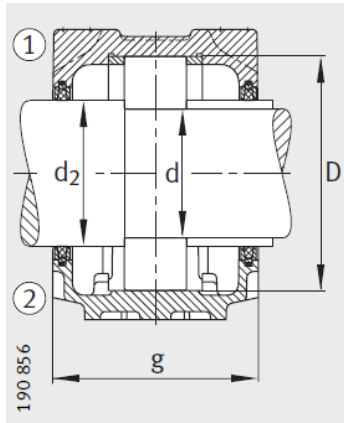

轴承座

d 20-35mm-SNV052-L+21304-E1-TVPB+KM4

毛毡密封 FSV

迷宫密封 TSV

双唇密封 DH

型号：

轴承座： SNV052-L

轴承： 21304-E1-TVPB

质量m轴承座 kg： 1.3

尺寸：

d： 20

a： 165

g： 70

h： 75

d： 25

b： 46

c： 19

D： 52

g： 95

g： 76

g： 10.5

h： 40

m： 130

u： 15

v： 20

smm :	M12
sinch :	1/2

双唇密封 DH
 端盖 DKV

- ① 定位轴承
- ② 浮动轴承

: