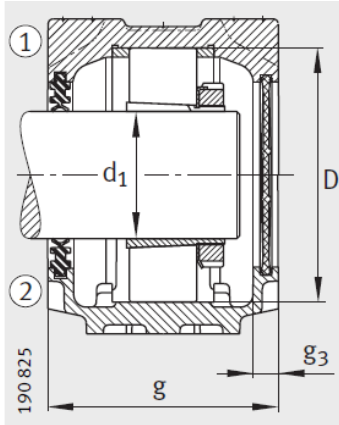

质量m轴承座 kg： 1.3

尺寸：

d： 20

a： 165

g： 70

h： 75

d： 25

b： 46

c： 19

D： 52

g： 95

g： 76

g： 10.5

h： 40

m： 130

u： 15

v： 20

smm :	M12
sinch :	1/2

双唇密封 DH
 端盖 DKV

- ① 定位轴承
- ② 浮动轴承

: