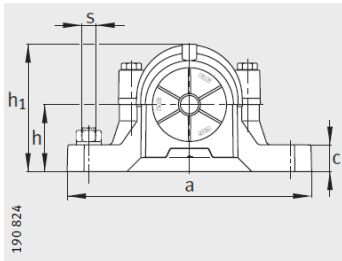

质量m轴承座 kg： 1.3

尺寸：

d： 20

a： 165

g： 70

h： 75

d： 25

b： 46

c： 19

D： 52

g： 95

g： 76

g： 10.5

h： 40

m： 130

u： 15

v： 20

smm :	M12
sinch :	1/2

双唇密封 DH
 端盖 DKV

- ① 定位轴承
- ② 浮动轴承

: