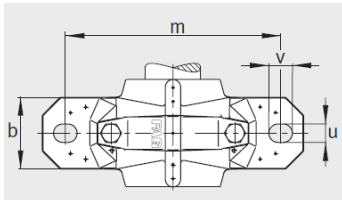

c： 19

D： 52

g： 95

g： 76

g： 10.5

h： 40

m： 130

u： 15

v： 20

smm :	M12
sinch :	1/2

双唇密封 DH
 端盖 DKV

- ① 定位轴承
- ② 浮动轴承

: