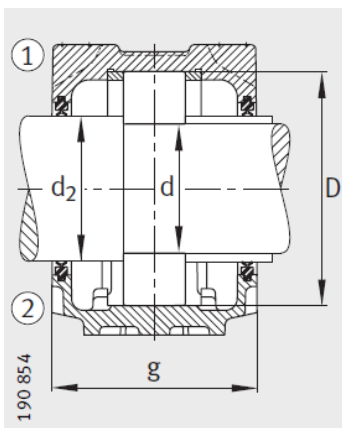

轴承座

d 20-35mm-SNV052-L+20304-TVP+KM4

毛毡密封 FSV

迷宫密封 TSV

双唇密封 DH

型号 :

轴承座 : SNV052-L

轴承 : 20304-TV
P

质量m轴承座 kg : 1.3

尺寸 :

d : 20

a : 165

g : 70

h : 75

d : 25

b : 46

c : 19

D : 52

g : 95

g : 76

g : 10.5

h : 40

m : 130

u : 15

v : 20

smm :	M12
sinch :	1/2

双唇密封 DH
 端盖 DKV

- ① 定位轴承
- ② 浮动轴承

: