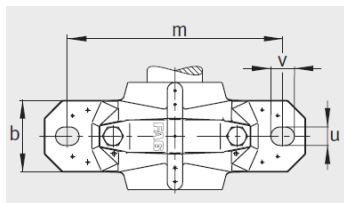

c : 19

D : 52

g : 95

g : 76

g : 10.5

h : 40

m : 130

u : 15

v : 20

smm :	M12
sinch :	1/2

双唇密封 DH
 端盖 DKV

- ① 定位轴承
- ② 浮动轴承

: