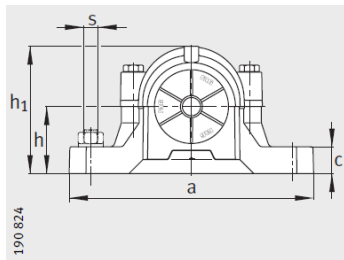

质量m轴承座 kg : 1.3

尺寸 :

d : 20

a : 165

g : 70

h : 75

d : 25

b : 46

c : 19

D : 52

g : 95

g : 76

g : 10.5

h : 40

m : 130

u : 15

v : 20

smm :	M12
sinch :	1/2

双唇密封 DH
 端盖 DKV

- ① 定位轴承
- ② 浮动轴承

: