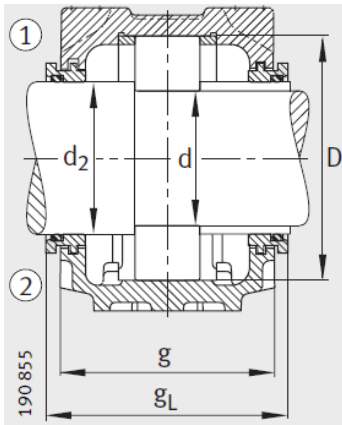

轴承座

d 20-35mm-SNV052-L+20304-TVP+KM4

毛毡密封 FSV

迷宫密封 TSV

双唇密封 DH

型号 :

轴承座 : SNV052-L

轴承 : 20304-TV
P

质量m轴承座 kg : 1.3

尺寸 :

d : 20

a : 165

g : 70

h : 75

d : 25

b : 46

c : 19

D : 52

g : 95

g : 76

g : 10.5

h : 40

m : 130

u : 15

v : 20

smm :	M12
sinch :	1/2

双唇密封 DH
 端盖 DKV

- ① 定位轴承
- ② 浮动轴承

: