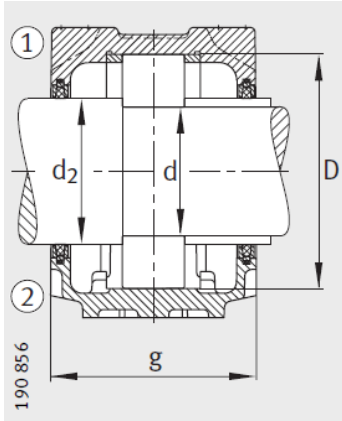

轴承座

d 20-35mm-SNV052-L+20304-TVP+KM4

毛毡密封 FSV

迷宫密封 TSV

双唇密封 DH

型号 :

轴承座 : SNV052-L

轴承 : 20304-TV
P

质量m轴承座 kg : 1.3

尺寸 :

d : 20

a : 165

g : 70

h : 75

d : 25

b : 46

c : 19

D : 52

g : 95

g : 76

g : 10.5

h : 40

m : 130

u : 15

v : 20

smm :	M12
sinch :	1/2

双唇密封 DH
 端盖 DKV

- ① 定位轴承
- ② 浮动轴承

: