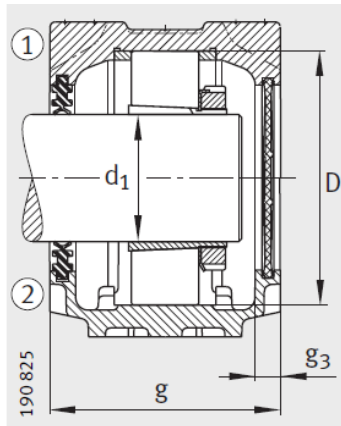

质量m轴承座 kg : 1.3

尺寸 :

d : 20

a : 165

g : 70

h : 75

d : 25

b : 46

c : 19

D : 52

g : 95

g : 76

g : 10.5

h : 40

m : 130

u : 15

v : 20

smm :	M12
sinch :	1/2

双唇密封 DH
 端盖 DKV

- ① 定位轴承
- ② 浮动轴承

: