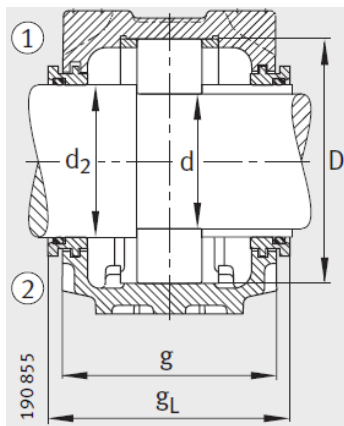

轴承座

d 20-35mm-SNV062-L+2305-TVH+KM5

毛毡密封 FSV

迷宫密封 TSV

双唇密封 DH

型号：

轴承座： SNV062-L

轴承： 2305-TV
H

质量m轴承座 kg： 1.9

尺寸：

d： 25

a： 185

g： 75

h： 91

d： 30

b： 52

v： 20

smm :	M12
sinch :	1/2

双唇密封 DH
 端盖 DKV

- ① 定位轴承
- ② 浮动轴承

: