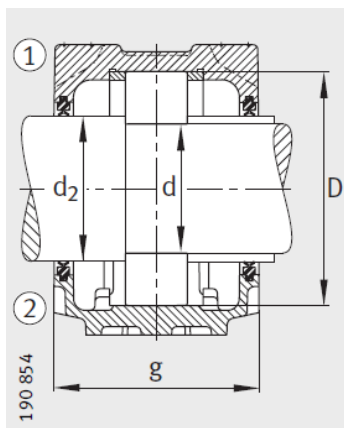

轴承座

d 20-35mm-SNV062-L+2305-TVH+KM5

毛毡密封 FSV

迷宫密封 TSV

双唇密封 DH

型号：

轴承座： SNV062-L

轴承： 2305-TV
H

质量m轴承座 kg： 1.9

尺寸：

d： 25

a： 185

g： 75

h： 91

d： 30

b： 52

v： 20

smm :	M12
sinch :	1/2

双唇密封 DH
 端盖 DKV

- ① 定位轴承
- ② 浮动轴承

: