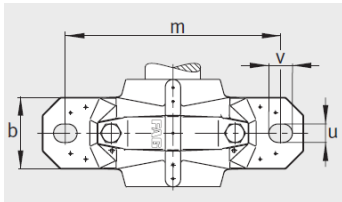

质量m轴承座 kg： 1.9

尺寸：

d： 25

a： 185

g： 75

h： 91

d： 30

b： 52

c： 22

D： 62

g： 100

g： 81

g： 10.5

h： 50

m： 150

u： 15

v： 20

smm :	M12
sinch :	1/2

双唇密封 DH
 端盖 DKV

- ① 定位轴承
- ② 浮动轴承

: