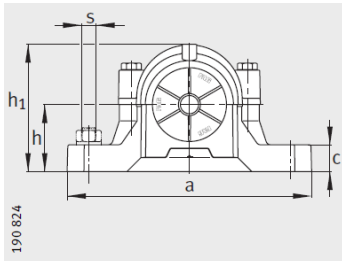

质量m轴承座 kg： 1.9

尺寸：

d： 25

a： 185

g： 75

h： 91

d： 30

b： 52

c： 22

D： 62

g： 100

g： 81

g： 10.5

h： 50

m： 150

u： 15

v： 20

smm :	M12
sinch :	1/2

双唇密封 DH
 端盖 DKV

- ① 定位轴承
- ② 浮动轴承

: