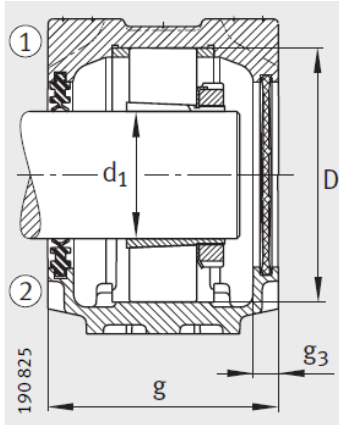

质量m轴承座 kg： 1.9

尺寸：

d： 25

a： 185

g： 75

h： 91

d： 30

b： 52

c： 22

D： 62

g： 100

g： 81

g： 10.5

h： 50

m： 150

u： 15

v： 20

smm :	M12
sinch :	1/2

双唇密封 DH
 端盖 DKV

- ① 定位轴承
- ② 浮动轴承

: