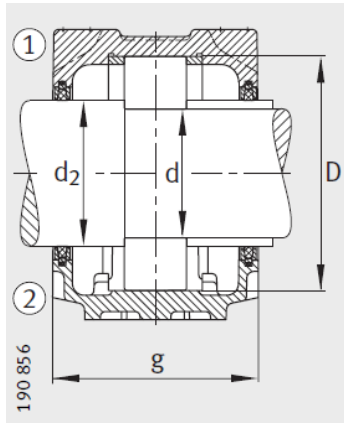

轴承座

d 20-35mm-SNV062-L+2305-TVH+KM5

毛毡密封 FSV

迷宫密封 TSV

双唇密封 DH

型号：

轴承座： SNV062-L

轴承： 2305-TV
H

质量m轴承座 kg： 1.9

尺寸：

d： 25

a： 185

g： 75

h： 91

d： 30

b： 52

v： 20

smm :	M12
sinch :	1/2

双唇密封 DH
 端盖 DKV

- ① 定位轴承
- ② 浮动轴承

: