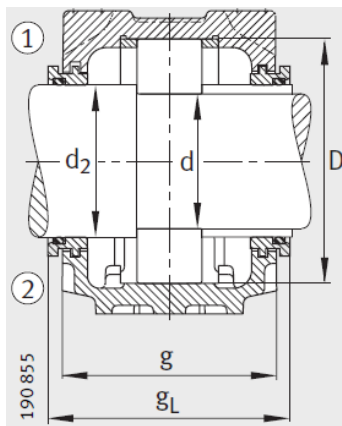

轴承座

d 20-35mm-SNV062-L+20305-TVP+KM5

毛毡密封 FSV

迷宫密封 TSV

双唇密封 DH

型号：

轴承座： SNV062-L

轴承： 20305-TV
P

质量m轴承座 kg： 1.9

尺寸：

d： 25

a： 185

g： 75

h： 91

d： 30

b： 52

c： 22

D： 62

g： 100

g： 81

g： 10.5

h： 50

m： 150

u： 15

v :	20
smm :	M12
sinch :	1/2

双唇密封 DH
 端盖 DKV

- ① 定位轴承
- ② 浮动轴承

: