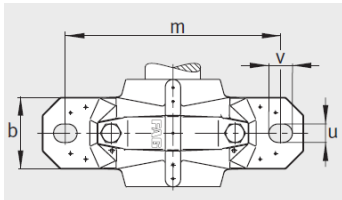

质量m轴承座 kg： 1.9

尺寸：

d： 25

a： 185

g： 75

h： 91

d： 30

b： 52

c： 22

D： 62

g： 100

g： 81

g： 10.5

h： 50

m： 150

u： 15

v :	20
smm :	M12
sinch :	1/2

双唇密封 DH
 端盖 DKV

- ① 定位轴承
- ② 浮动轴承

: