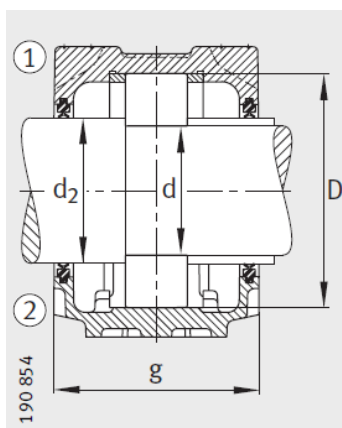

轴承座

d 20-35mm-SNV062-L+20305-TVP+KM5

毛毡密封 FSV

迷宫密封 TSV

双唇密封 DH

型号：

轴承座： SNV062-L

轴承： 20305-TV
P

质量m轴承座 kg： 1.9

尺寸：

d： 25

a： 185

g： 75

h： 91

d： 30

b： 52

v :	20
smm :	M12
sinch :	1/2

双唇密封 DH
 端盖 DKV

- ① 定位轴承
- ② 浮动轴承

: