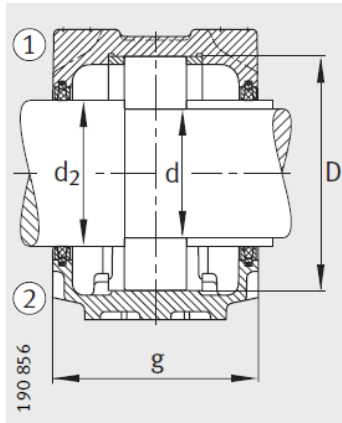

轴承座

d 20-35mm-SNV062-L+20305-TVP+KM5

毛毡密封 FSV

迷宫密封 TSV

双唇密封 DH

型号：

轴承座： SNV062-L

轴承： 20305-TV
P

质量m轴承座 kg： 1.9

尺寸：

d： 25

a： 185

g： 75

h： 91

d： 30

b： 52

v :	20
smm :	M12
sinch :	1/2

双唇密封 DH
 端盖 DKV

- ① 定位轴承
- ② 浮动轴承

: