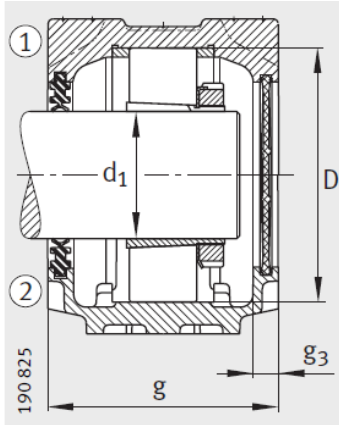

质量m轴承座 kg： 1.9

尺寸：

d： 25

a： 185

g： 75

h： 91

d： 30

b： 52

c： 22

D： 62

g： 100

g： 81

g： 10.5

h： 50

m： 150

u： 15

v :	20
smm :	M12
sinch :	1/2

双唇密封 DH
 端盖 DKV

- ① 定位轴承
- ② 浮动轴承

: