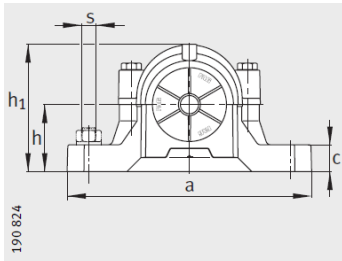

质量m轴承座 kg： 1.9

尺寸：

d： 25

a： 185

g： 75

h： 91

d： 30

b： 52

c： 22

D： 62

g： 100

g： 81

g： 10.5

h： 50

m： 150

u： 15

v :	20
smm :	M12
sinch :	1/2

双唇密封 DH
 端盖 DKV

- ① 定位轴承
- ② 浮动轴承

: