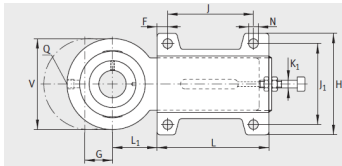

外球面轴承,轴承座单元

悬挂式轴承座单元 d 25-50mm- PHUSE25GRAE25-NPP-B

PHUSE

PHUSE

型号 :

单元 :	PHUSE 25
外球面球轴承 :	GRAE25- NPP-B
质量 m kg :	2.07

尺寸 :

d :	25
L :	187
A :	22
S :	4
F :	20
G :	65
L :	50
N :	11.5
K :	M12
B :	31
J :	140
J :	80
S :	23.5
Q :	Rp1/8
d max. :	37.5
A :	28
V :	78
H :	103
H :	52
轴承座的承载能力 C0rG N :	7800