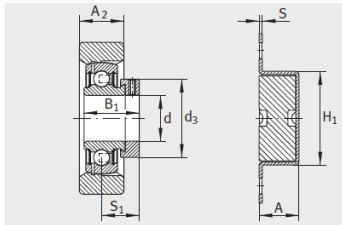

外球面轴承,轴承座单元

悬挂式轴承座单元 d 25-50mm- PHUSE25GRAE25-NPP-B

PHUSE

PHUSE

型号 :

单元 :	PHUSE 25
外球面球轴承 :	GRAE25- NPP-B
质量 m kg :	2.07

尺寸 :

d :	25
L :	187
A :	22
S :	4
F :	20
G :	65
L :	50
N :	11.5
K :	M12
B :	31
J :	140
J :	80
S :	23.5
Q :	Rp1/8
d max. :	37.5
A :	28
V :	78
H :	103
H :	52
轴承座的承载能力 C0rG N :	7800