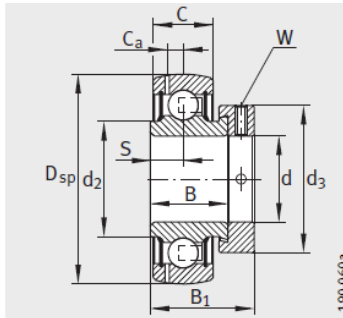

外球面轴承, 轴承座单元

带偏心套的外球面球轴承 d 30-35mm-GE30-KRR-B-FA101

GRAE..NPP-B

RAE..NPP-B、RALE..NPP-B

GE..KRR-B、E..KRR-B、  
GE..KLL-B

型号1) : GE30-KRR-B-FA101

质量 m kg : 0.38

尺寸 :

d :	30
Dsp :	62
C :	18
C :	20.7
B :	36.5
S :	18.3
d :	40.2
d :	-
D :	52
C :	4.7
B :	48.5
dmax. :	44
W :	4

基本额定载荷 :

动载荷 N : 19500

静载荷 N : 11300

参考轴承2) : 6206

GE...KTT-B

GE...KRR-B-2C

: