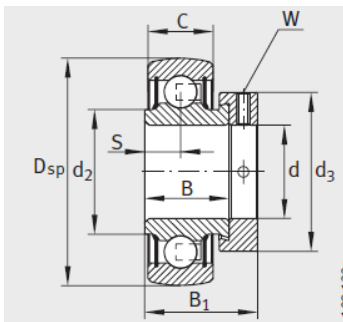

外球面轴承, 轴承座单元

带偏心套的外球面球轴承 d 30-35mm-GE30-KRR-B-FA101

GRAE..NPP-B

RAE..NPP-B、RALE..NPP-B

GE..KRR-B、E..KRR-B、  
GE..KLL-B

型号1) : GE30-KRR-B-FA101

质量 m kg : 0.38

尺寸 :

d :	30
Dsp :	62
C :	18
C :	20.7
B :	36.5
S :	18.3
d :	40.2
d :	-
D :	52
C :	4.7
B :	48.5
dmax. :	44
W :	4

基本额定载荷 :

动载荷 N : 19500

静载荷 N : 11300

参考轴承2) : 6206

GE...KTT-B

GE...KRR-B-2C

: