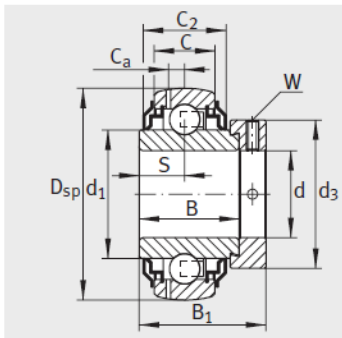

外球面轴承, 轴承座单元

带偏心套的外球面球轴承 d 30-35mm-GE30-KRR-B-FA101

GRAE..NPP-B

RAE..NPP-B、RALE..NPP-B

GE..KRR-B、E..KRR-B、  
GE..KLL-B

型号1) : GE30-KRR-B-FA101

质量 m kg : 0.38

尺寸 :

d :	30
Dsp :	62
C :	18
C :	20.7
B :	36.5
S :	18.3
d :	40.2
d :	-
D :	52
C :	4.7
B :	48.5
dmax. :	44
W :	4

基本额定载荷 :

动载荷 N : 19500

静载荷 N : 11300

参考轴承2) : 6206

GE...KTT-B

GE...KRR-B-2C

: