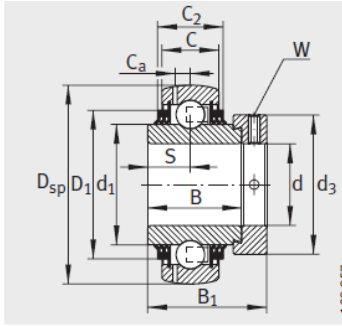

外球面轴承, 轴承座单元

带偏心套的外球面球轴承 d 30-35mm-GE30-KRR-B-FA101

GRAE..NPP-B

RAE..NPP-B、RALE..NPP-B

GE..KRR-B、E..KRR-B、  
GE..KLL-B

型号1) : GE30-KRR-B-FA101

质量 m kg : 0.38

尺寸 :

d :	30
Dsp :	62
C :	18
C :	20.7
B :	36.5
S :	18.3
d :	40.2
d :	-
D :	52
C :	4.7
B :	48.5
dmax. :	44
W :	4

基本额定载荷 :

动载荷 N : 19500

静载荷 N : 11300

参考轴承2) : 6206

GE...KTT-B

GE...KRR-B-2C

: