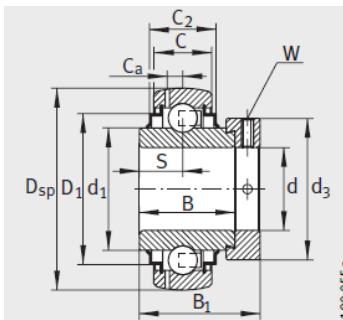

外球面轴承, 轴承座单元

带偏心套的外球面球轴承 d 30-35mm-GE30-KRR-B-FA101

GRAE..NPP-B

RAE..NPP-B、RALE..NPP-B

GE..KRR-B、E..KRR-B、  
GE..KLL-B

型号1) : GE30-KRR-B-FA101

质量 m kg : 0.38

尺寸 :

d :	30
Dsp :	62
C :	18
C :	20.7
B :	36.5
S :	18.3
d :	40.2
d :	-
D :	52
C :	4.7
B :	48.5
dmax. :	44
W :	4

基本额定载荷 :

动载荷 N : 19500

静载荷 N : 11300

参考轴承2) : 6206

GE...KTT-B

GE...KRR-B-2C

: