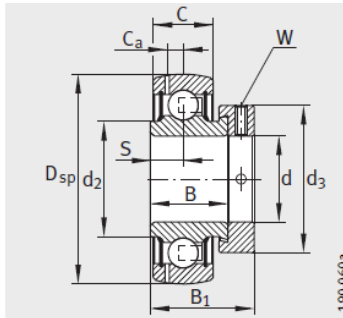

外球面轴承, 轴承座单元

带偏心套的外球面球轴承 d 30-35mm-GE30-KRR-B-FA125.5

GRAE..NPP-B

RAE..NPP-B、RALE..NPP-B

GE..KRR-B、E..KRR-B、
GE..KLL-B

型号1) : GE30-KRR-B-FA125.5

质量 m kg : 0.38

尺寸 :

d :	30
Dsp :	62
C :	18
C :	20.7
B :	36.5
S :	18.3
d :	40.2
d :	-
D :	52
C :	4.7
B :	48.5
dmax. :	44
W :	4

基本额定载荷 :

动载荷 N : 19500

静载荷 N : 11300

参考轴承2) : 6206

GE...KTT-B

GE...KRR-B-2C