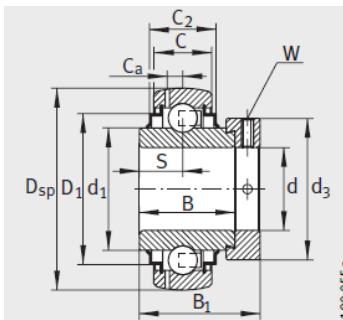

外球面轴承, 轴承座单元

带偏心套的外球面球轴承 d 30-35mm-GE30-KRR-B-FA125.5

GRAE..NPP-B

RAE..NPP-B、RALE..NPP-B

GE..KRR-B、E..KRR-B、
GE..KLL-B

型号1) : GE30-KRR-B-FA125.5

质量 m kg : 0.38

尺寸 :

d :	30
Dsp :	62
C :	18
C :	20.7
B :	36.5
S :	18.3
d :	40.2
d :	-
D :	52
C :	4.7
B :	48.5
dmax. :	44
W :	4

基本额定载荷 :

动载荷 N : 19500

静载荷 N : 11300

参考轴承2) : 6206

GE...KTT-B

GE...KRR-B-2C