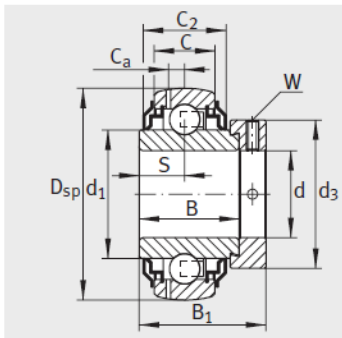

外球面轴承, 轴承座单元

带偏心套的外球面球轴承 d 30-35mm-GE30-KRR-B-FA125.5

GRAE..NPP-B

RAE..NPP-B、RALE..NPP-B

GE..KRR-B、E..KRR-B、
GE..KLL-B

型号1) : GE30-KRR-B-FA125.5

质量 m kg : 0.38

尺寸 :

d :	30
Dsp :	62
C :	18
C :	20.7
B :	36.5
S :	18.3
d :	40.2
d :	-
D :	52
C :	4.7
B :	48.5
dmax. :	44
W :	4

基本额定载荷 :

动载荷 N : 19500

静载荷 N : 11300

参考轴承2) : 6206

GE...KTT-B

GE...KRR-B-2C