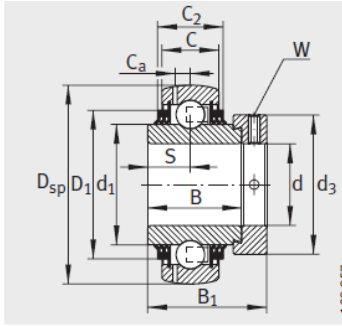

外球面轴承, 轴承座单元

带偏心套的外球面球轴承 d 30-35mm-GE30-KRR-B-FA125.5

GRAE..NPP-B

RAE..NPP-B、RALE..NPP-B

GE..KRR-B、E..KRR-B、
GE..KLL-B

型号1) : GE30-KRR-B-FA125.5

质量 m kg : 0.38

尺寸 :

d :	30
Dsp :	62
C :	18
C :	20.7
B :	36.5
S :	18.3
d :	40.2
d :	-
D :	52
C :	4.7
B :	48.5
dmax. :	44
W :	4

基本额定载荷 :

动载荷 N : 19500

静载荷 N : 11300

参考轴承2) : 6206

GE...KTT-B

GE...KRR-B-2C