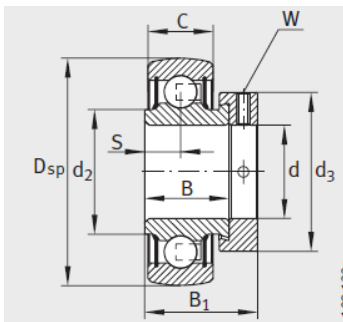

外球面轴承, 轴承座单元

带偏心套的外球面球轴承 d 30-35mm-GE30-KRR-B-FA125.5

GRAE..NPP-B

RAE..NPP-B、RALE..NPP-B

GE..KRR-B、E..KRR-B、
GE..KLL-B

型号1) : GE30-KRR-B-FA125.5

质量 m kg : 0.38

尺寸 :

d :	30
Dsp :	62
C :	18
C :	20.7
B :	36.5
S :	18.3
d :	40.2
d :	-
D :	52
C :	4.7
B :	48.5
dmax. :	44
W :	4

基本额定载荷 :

动载荷 N : 19500

静载荷 N : 11300

参考轴承2) : 6206

GE...KTT-B

GE...KRR-B-2C