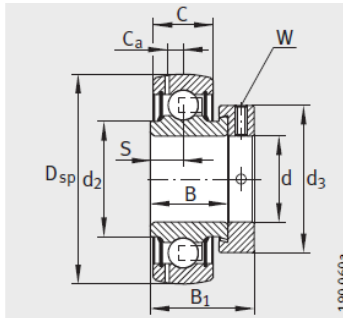

外球面轴承,轴承座单元

带偏心套的外球面球轴承 d 30-35mm-GE30-KRR-B

GRAE..NPP-B

RAE..NPP-B、RALE..NPP-B

GE..KRR-B、E..KRR-B、  
GE..KLL-B

型号1) : GE30-KRR-B

质量 m kg : 0.39

尺寸 :

d : 30

D<sub>sp</sub> : 62

C : 18

C : 20.7

B : 36.5

S : 18.3

d : 40.2

d : -