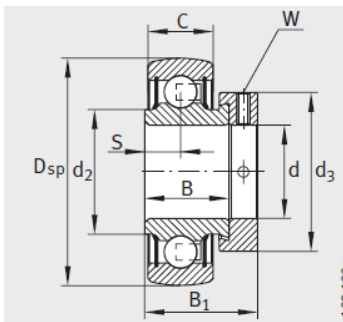

外球面轴承,轴承座单元

带偏心套的外球面球轴承 d 30-35mm-GE30-KRR-B

GRAE..NPP-B

RAE..NPP-B、RALE..NPP-B

GE..KRR-B、E..KRR-B、  
GE..KLL-B

型号1) : GE30-KRR-B

质量 m kg : 0.39

尺寸 :

d : 30

D<sub>sp</sub> : 62

C : 18

C : 20.7

B : 36.5

S : 18.3

d : 40.2

d : -