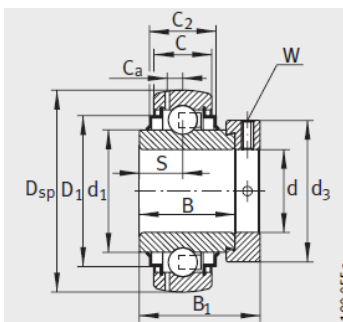

外球面轴承,轴承座单元

带偏心套的外球面球轴承 d 30-35mm-GE30-KRR-B

GRAE..NPP-B

RAE..NPP-B、RALE..NPP-B

GE..KRR-B、E..KRR-B、  
GE..KLL-B

型号1) : GE30-KRR-B

质量 m kg : 0.39

尺寸 :

d : 30

D<sub>sp</sub> : 62

C : 18

C : 20.7

B : 36.5

S : 18.3

d : 40.2

d : -