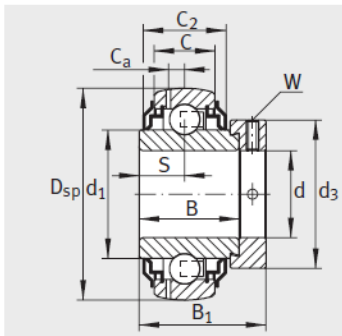

GE...-KRR-B-2C

: