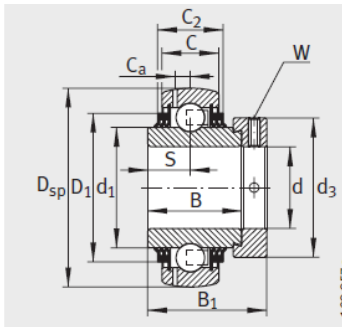

GE...-KTT-B