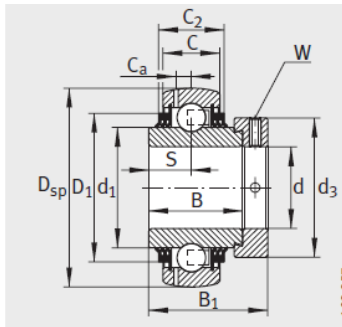

外球面轴承, 轴承座单元

带偏心套的外球面球轴承 d 30-35mm-RALE30-NPP-B

GRAE..NPP-B

RAE..NPP-B、 RALE..NPP-B

GE..KRR-B、 E..KRR-B、  
GE..KLL-B

型号1) :	RALE30-NP P-B
质量 m kg :	0.18
尺寸 :	
d :	30
Dsp :	55
C :	13
C :	-
B :	18.5
S :	6.5
d :	-
d :	35.7
D :	-
C :	-
B :	26.5
dmax. :	42.5
W :	2.5
基本额定载荷 :	
动载荷 N :	13200
静载荷 N :	8300
参考轴承2) :	6206

GE..-KTT-B

GE..-KRR-B-2C

: