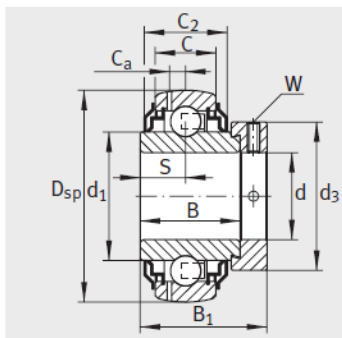

GE..-KRR-B-2C

: