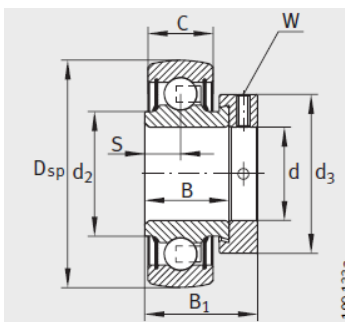

外球面轴承, 轴承座单元

带偏心套的外球面球轴承 d 30-35mm-RALE30-NPP-B

GRAE..NPP-B

RAE..NPP-B、 RALE..NPP-B

GE..KRR-B、 E..KRR-B、  
GE..KLL-B

型号1) :	RALE30-NP P-B
质量 m kg :	0.18
尺寸 :	
d :	30
Dsp :	55
C :	13
C :	-
B :	18.5
S :	6.5
d :	-
d :	35.7
D :	-
C :	-
B :	26.5
dmax. :	42.5
W :	2.5
基本额定载荷 :	
动载荷 N :	13200
静载荷 N :	8300
参考轴承2) :	6206