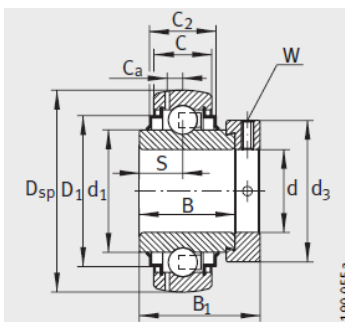

外球面轴承, 轴承座单元

带偏心套的外球面球轴承 d 30-35mm-RALE30-NPP-B

GRAE..NPP-B

RAE..NPP-B、 RALE..NPP-B

GE..KRR-B、 E..KRR-B、  
GE..KLL-B

型号1) :	RALE30-NP P-B
质量 m kg :	0.18
尺寸 :	
d :	30
Dsp :	55
C :	13
C :	-
B :	18.5
S :	6.5
d :	-
d :	35.7
D :	-
C :	-
B :	26.5
dmax. :	42.5
W :	2.5
基本额定载荷 :	
动载荷 N :	13200
静载荷 N :	8300
参考轴承2) :	6206

GE..-KTT-B

GE..-KRR-B-2C

: