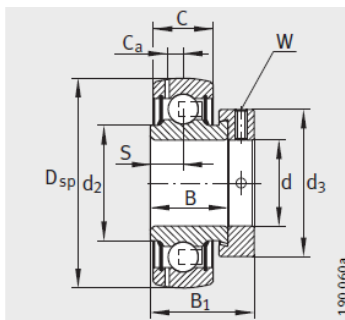

外球面轴承, 轴承座单元

带偏心套的外球面球轴承 d 30-35mm-RALE30-NPP-B

GRAE..NPP-B

RAE..NPP-B、 RALE..NPP-B

GE..KRR-B、 E..KRR-B、  
GE..KLL-B

型号1) :	RALE30-NP P-B
质量 m kg :	0.18
尺寸 :	
d :	30
Dsp :	55
C :	13
C :	-
B :	18.5
S :	6.5
d :	-
d :	35.7
D :	-
C :	-
B :	26.5
dmax. :	42.5
W :	2.5
基本额定载荷 :	
动载荷 N :	13200
静载荷 N :	8300
参考轴承2) :	6206