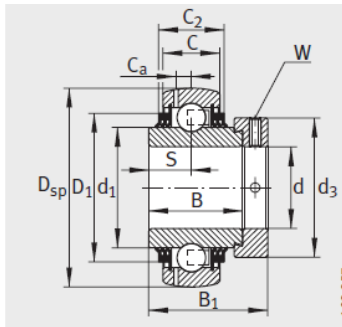

GE..-KTT-B