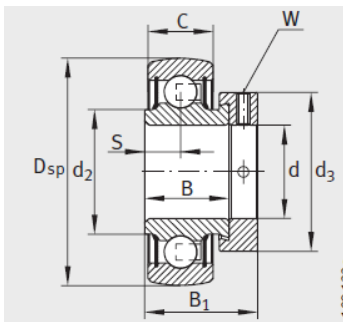

外球面轴承, 轴承座单元

带偏心套的外球面球轴承 d 30-35mm-RAE30-NPP-B

GRAE..NPP-B

RAE..NPP-B、RALE..NPP-B

GE..KRR-B、E..KRR-B、
GE..KLL-B

型号1) :	RAE30-NPP-B
质量 m kg :	0.32

尺寸 :	
d :	30
Dsp :	62
C :	18
C :	-
B :	23.8
S :	9
d :	-
d :	37.4
D :	-
C :	-
B :	35.8
dmax. :	44
W :	4