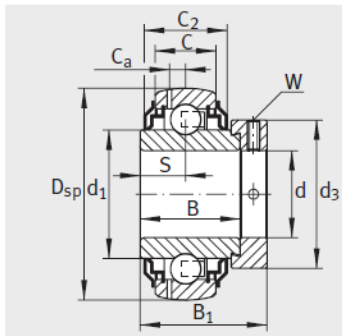

GE..-KRR-B-2C

: