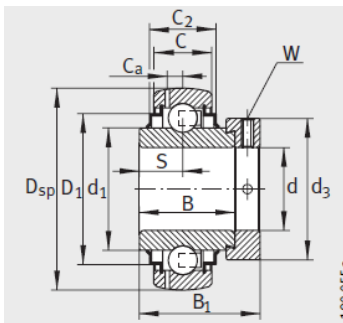

外球面轴承, 轴承座单元

带偏心套的外球面球轴承 d 30-35mm-RAE30-NPP-B

GRAE..NPP-B

RAE..NPP-B、RALE..NPP-B

GE..KRR-B、E..KRR-B、
GE..KLL-B

型号1) :	RAE30-NPP-B
质量 m kg :	0.32

尺寸 :	
d :	30
Dsp :	62
C :	18
C :	-
B :	23.8
S :	9
d :	-
d :	37.4
D :	-
C :	-
B :	35.8
dmax. :	44
W :	4