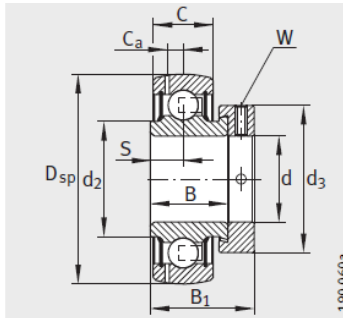

外球面轴承, 轴承座单元

带偏心套的外球面球轴承 d 30-35mm-RAE30-NPP-B

GRAE..NPP-B

RAE..NPP-B、RALE..NPP-B

GE..KRR-B、E..KRR-B、
GE..KLL-B

型号1) :	RAE30-NPP-B
质量 m kg :	0.32

尺寸 :	
d :	30
Dsp :	62
C :	18
C :	-
B :	23.8
S :	9
d :	-
d :	37.4
D :	-
C :	-
B :	35.8
dmax. :	44
W :	4