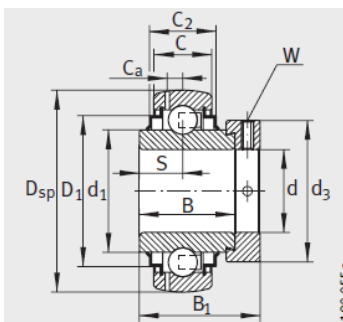

外球面轴承, 轴承座单元

带偏心套的外球面球轴承 d 30-35mm-**GRAE30-NPP-B-FA125.5**

GRAE..NPP-B

RAE..NPP-B、RALE..NPP-B

GE..KRR-B、E..KRR-B、
GE..KLL-B

型号1) : GRAE30-NP
P-B-FA125.5

质量 m kg : 0.32

尺寸 :

d : 30

Dsp : 62

C : 18

C : -

B : 23.8

S : 9

d : -

d : 37.4