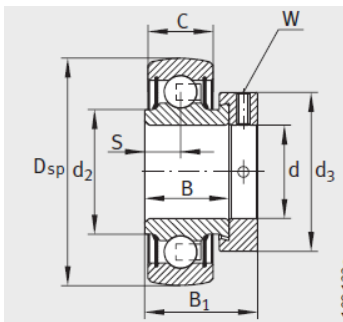

外球面轴承, 轴承座单元

带偏心套的外球面球轴承 d 30-35mm-**GRAE30-NPP-B-FA125.5**

GRAE..NPP-B

RAE..NPP-B、RALE..NPP-B

GE..KRR-B、E..KRR-B、
GE..KLL-B

型号1) : GRAE30-NP
P-B-FA125.5

质量 m kg : 0.32

尺寸 :

d : 30

Dsp : 62

C : 18

C : -

B : 23.8

S : 9

d : -

d : 37.4