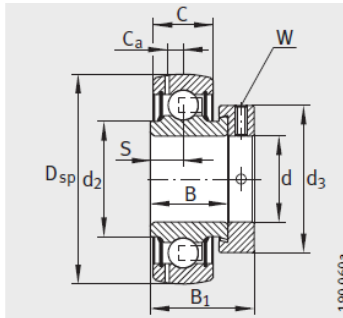

外球面轴承, 轴承座单元

带偏心套的外球面球轴承 d 30-35mm-**GRAE30-NPP-B-FA125.5**

GRAE..NPP-B

RAE..NPP-B、RALE..NPP-B

GE..KRR-B、E..KRR-B、
GE..KLL-B

型号1) : GRAE30-NP
P-B-FA125.5

质量 m kg : 0.32

尺寸 :

d : 30

Dsp : 62

C : 18

C : -

B : 23.8

S : 9

d : -

d : 37.4