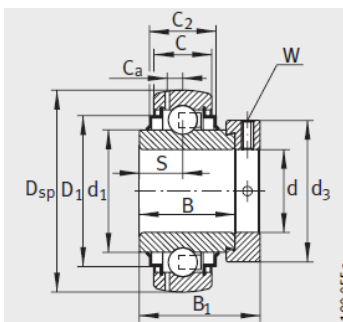

外球面轴承, 轴承座单元

带偏心套的外球面球轴承 d 30-35mm-GE30-KRR-B-2C

GRAE..NPP-B

RAE..NPP-B、RALE..NPP-B

GE..KRR-B、E..KRR-B、  
GE..KLL-B

型号1) : GE30-KRR-B-2C

质量 m kg : 0.41

尺寸 :

d : 30

Dsp : 62

C : 18

C : 27.2

B : 36.5

S : 18.3

d : 40.2

d : -