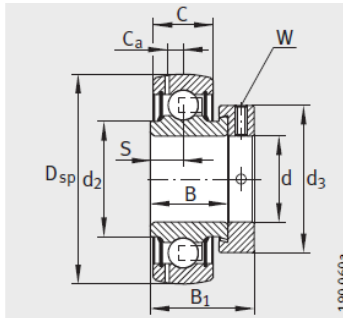

外球面轴承, 轴承座单元

带偏心套的外球面球轴承 d 30-35mm-GE30-KRR-B-2C

GRAE..NPP-B

RAE..NPP-B、RALE..NPP-B

GE..KRR-B、E..KRR-B、  
GE..KLL-B

型号1) : GE30-KRR-B-2C

质量 m kg : 0.41

尺寸 :

d : 30

Dsp : 62

C : 18

C : 27.2

B : 36.5

S : 18.3

d : 40.2

d : -