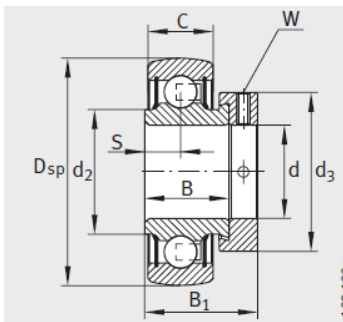

外球面轴承, 轴承座单元

带偏心套的外球面球轴承 d 30-35mm-GE30-KRR-B-2C

GRAE..NPP-B

RAE..NPP-B、RALE..NPP-B

GE..KRR-B、E..KRR-B、  
GE..KLL-B

型号1) : GE30-KRR-B-2C

质量 m kg : 0.41

尺寸 :

d : 30

Dsp : 62

C : 18

C : 27.2

B : 36.5

S : 18.3

d : 40.2

d : -