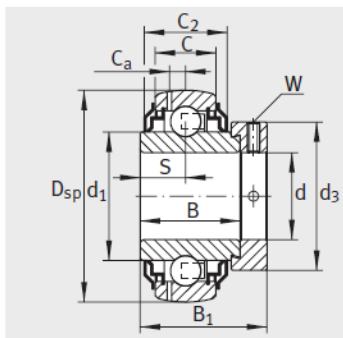

外球面轴承, 轴承座单元

带偏心套的外球面球轴承 d 30-35mm-GE30-KTT-B

GRAE..NPP-B

RAE..NPP-B、RALE..NPP-B

GE..KRR-B、E..KRR-B、
GE..KLL-B

型号1) : GE30-KTT-B

质量 m kg : 0.38

尺寸 :

d :	30
Dsp :	62
C :	18
C :	20.7
B :	36.5
S :	18.3
d :	40.2
d :	-
D :	52
C :	4.7
B :	48.5
dmax. :	44
W :	4

基本额定载荷 :

动载荷 N : 19500

静载荷 N : 11300

参考轴承2) : 6206

GE...KTT-B

GE...KRR-B-2C

: