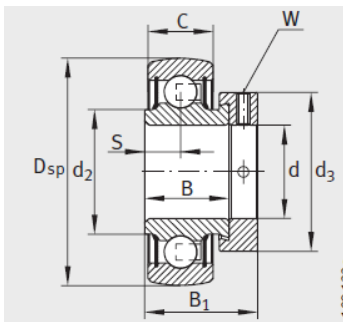

外球面轴承, 轴承座单元

带偏心套的外球面球轴承 d 30-35mm-GE30-KTT-B

GRAE..NPP-B

RAE..NPP-B、RALE..NPP-B

GE..KRR-B、E..KRR-B、
GE..KLL-B

型号1) : GE30-KTT-B

质量 m kg : 0.38

尺寸 :

d :	30
Dsp :	62
C :	18
C :	20.7
B :	36.5
S :	18.3
d :	40.2
d :	-
D :	52
C :	4.7
B :	48.5
dmax. :	44
W :	4

基本额定载荷 :

动载荷 N : 19500

静载荷 N : 11300

参考轴承2) : 6206

GE...KTT-B

GE...KRR-B-2C

: