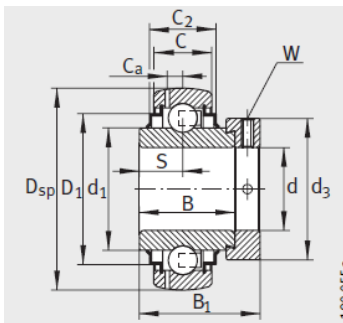

外球面轴承, 轴承座单元

带偏心套的外球面球轴承 d 30-35mm-GE30-KTT-B

GRAE..NPP-B

RAE..NPP-B、RALE..NPP-B

GE..KRR-B、E..KRR-B、
GE..KLL-B

型号1) : GE30-KTT-B

质量 m kg : 0.38

尺寸 :

d :	30
Dsp :	62
C :	18
C :	20.7
B :	36.5
S :	18.3
d :	40.2
d :	-
D :	52
C :	4.7
B :	48.5
dmax. :	44
W :	4

基本额定载荷 :

动载荷 N : 19500

静载荷 N : 11300

参考轴承2) : 6206

GE...KTT-B

GE...KRR-B-2C

: