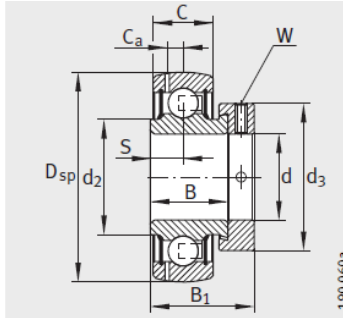

外球面轴承, 轴承座单元

带偏心套的外球面球轴承 d 30-35mm-GE30-KTT-B

GRAE..NPP-B

RAE..NPP-B、RALE..NPP-B

GE..KRR-B、E..KRR-B、
GE..KLL-B

型号1) : GE30-KTT-B

质量 m kg : 0.38

尺寸 :

d :	30
Dsp :	62
C :	18
C :	20.7
B :	36.5
S :	18.3
d :	40.2
d :	-
D :	52
C :	4.7
B :	48.5
dmax. :	44
W :	4

基本额定载荷 :

动载荷 N : 19500

静载荷 N : 11300

参考轴承2) : 6206

GE...KTT-B

GE...KRR-B-2C

: