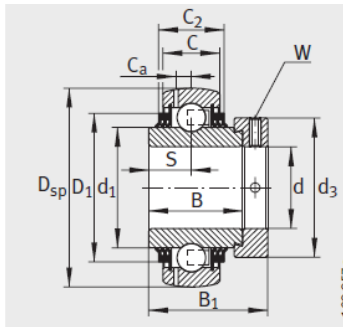

外球面轴承, 轴承座单元

带偏心套的外球面球轴承 d 30-35mm-GE30-KTT-B

GRAE..NPP-B

RAE..NPP-B、RALE..NPP-B

GE..KRR-B、E..KRR-B、
GE..KLL-B

型号1) : GE30-KTT-B

质量 m kg : 0.38

尺寸 :

d :	30
Dsp :	62
C :	18
C :	20.7
B :	36.5
S :	18.3
d :	40.2
d :	-
D :	52
C :	4.7
B :	48.5
dmax. :	44
W :	4

基本额定载荷 :

动载荷 N : 19500

静载荷 N : 11300

参考轴承2) : 6206

GE...KTT-B

GE...KRR-B-2C

: