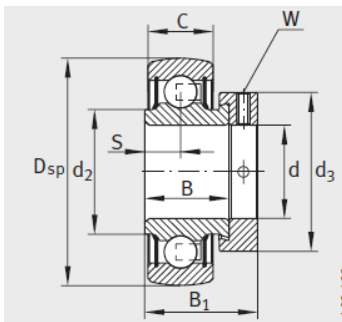

外球面轴承, 轴承座单元

带偏心套的外球面球轴承 d 30-35mm-GNE30-KRR-B

GRAE..NPP-B

RAE..NPP-B、RALE..NPP-B

GE..KRR-B、E..KRR-B、
GE..KLL-B

型号1) : GNE30-KRR-B

质量 m kg : 0.63

尺寸 :

d : 30

Dsp : 72

C : 20

C : 24

B : 36.6

S : 17.5

d : 44

d : -