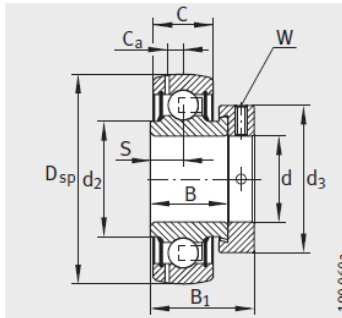

外球面轴承, 轴承座单元

带偏心套的外球面球轴承 d 30-35mm-GNE30-KRR-B

GRAE..NPP-B

RAE..NPP-B、RALE..NPP-B

GE..KRR-B、E..KRR-B、
GE..KLL-B

型号1) : GNE30-KRR-B

质量 m kg : 0.63

尺寸 :

d : 30

Dsp : 72

C : 20

C : 24

B : 36.6

S : 17.5

d : 44

d : -