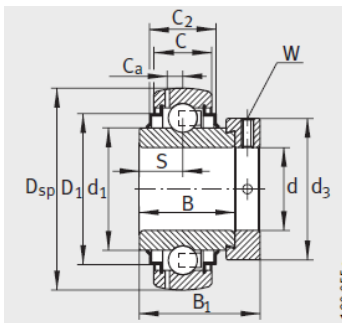

外球面轴承, 轴承座单元

带偏心套的外球面球轴承 d 30-35mm-GNE30-KRR-B

GRAE..NPP-B

RAE..NPP-B、RALE..NPP-B

GE..KRR-B、E..KRR-B、
GE..KLL-B

型号1) : GNE30-KRR-B

质量 m kg : 0.63

尺寸 :

d : 30

Dsp : 72

C : 20

C : 24

B : 36.6

S : 17.5

d : 44

d : -