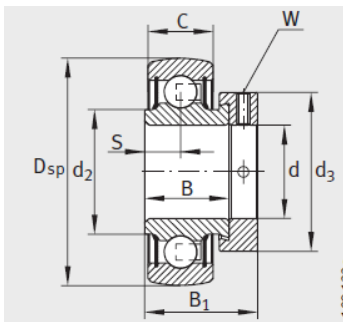

外球面轴承, 轴承座单元

带偏心套的外球面球轴承 d 30-35mm- **GRAE30-NPP-B**

GRAE..NPP-B

RAE..NPP-B、RALE..NPP-B

GE..KRR-B、E..KRR-B、  
GE..KLL-B

型号1) : GRAE30-NPP-B

质量 m kg : 0.32

尺寸 :

d : 30

Dsp : 62

C : 18

C : -

B : 23.8

S : 9

d : -

d : 37.4