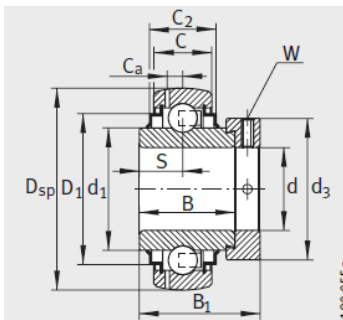

外球面轴承, 轴承座单元

带偏心套的外球面球轴承 d 30-35mm- **GRAE30-NPP-B**

GRAE..NPP-B

RAE..NPP-B、RALE..NPP-B

GE..KRR-B、E..KRR-B、  
GE..KLL-B

型号1) : GRAE30-NPP-B

质量 m kg : 0.32

尺寸 :

d : 30

Dsp : 62

C : 18

C : -

B : 23.8

S : 9

d : -

d : 37.4