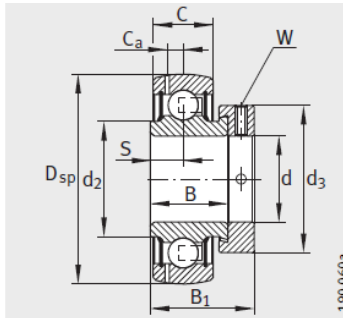

外球面轴承, 轴承座单元

带偏心套的外球面球轴承 d 30-35mm- **GRAE30-NPP-B**

GRAE..NPP-B

RAE..NPP-B、RALE..NPP-B

GE..KRR-B、E..KRR-B、  
GE..KLL-B

型号1) : GRAE30-NPP-B

质量 m kg : 0.32

尺寸 :

d : 30

Dsp : 62

C : 18

C : -

B : 23.8

S : 9

d : -

d : 37.4