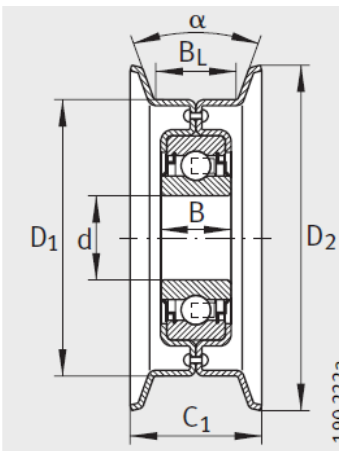

链传动 惰轮轮齿单元

d 15-25mm-**RSRB16-159-L0**

RSRD..-L0
 类型 D

RSRB..-L0
 类型 B

类型 :	B
型号 :	RSRB16-159-L0
质量m kg :	0.78

尺寸 :	
d :	16
D :	139.7
D :	159
B :	18.3
C :	36.5
B :	25.4

角度 :	10
V形带尺寸DIN2215(I SO1081ISO4183ISO418 4)和DIN7753,第1部分 (ISO4184) :	-