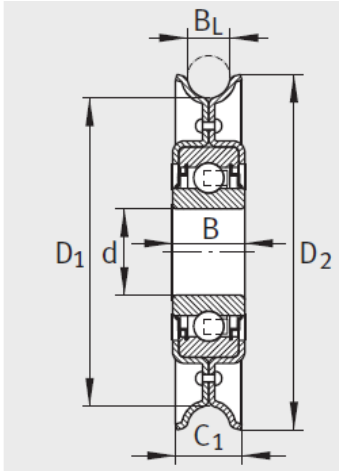

链传动 惰轮轮齿单元

d 15-25mm-**RSRB16-159-L0**

RSRD..-L0
 类型 D

RSRB..-L0
 类型 B

类型 :	B
型号 :	RSRB16-159-L0
质量m kg :	0.78

尺寸 :	
d :	16
D :	139.7
D :	159
B :	18.3
C :	36.5
B :	25.4

角度 :	10
V形带尺寸DIN2215(I SO1081ISO4183ISO418 4)和DIN7753,第1部分 (ISO4184) :	-