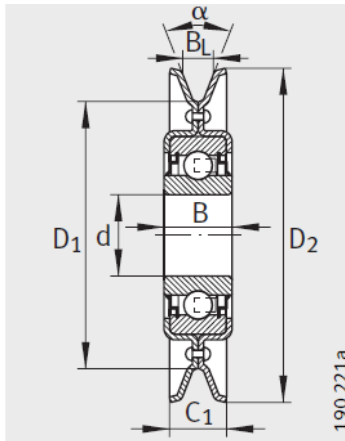

RSRA..-L0、RSRA..-K0
类型 A

: