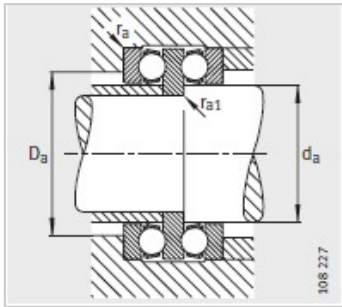

推力球轴承

d 40-65mm-54210-

型号 :

轴承 :	54210
垫圈 :	-

质量m :

轴承 kg :	0.625
垫圈 kg :	-

尺寸mm :

d :	40
D :	78
T :	42
D :	52
B :	9
r min :	1
r min :	0.6
R :	64
A :	30.5
D :	-
D :	-
C :	-
T :	-

安装尺寸mm :

d :	50
Dmax :	62
rmax :	1
r max :	0.6

基本额定载荷N :

动载荷 :	50000
静载荷 :	106000
疲劳极限载荷 CuaN :	4700

最小载荷系数 A : 0.07

极限转速 nG
min - 1 : 4300

: