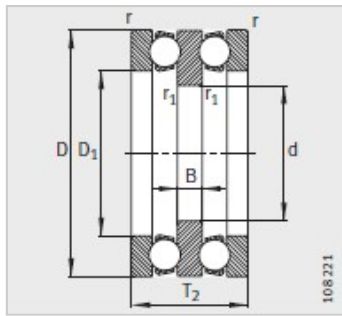

推力球轴承

d 40-65mm-54210-

型号 :

轴承 :	54210
垫圈 :	-

质量m :

轴承 kg :	0.625
垫圈 kg :	-

尺寸mm :

d :	40
D :	78
T :	42
D :	52
B :	9
r min :	1
r min :	0.6
R :	64
A :	30.5
D :	-
D :	-
C :	-
T :	-

安装尺寸mm :

d :	50
Dmax :	62
rmax :	1
r max :	0.6

基本额定载荷N :

动载荷 :	50000
静载荷 :	106000
疲劳极限载荷 CuaN :	4700

最小载荷系数 A : 0.07

极限转速 nG
min - 1 : 4300

: