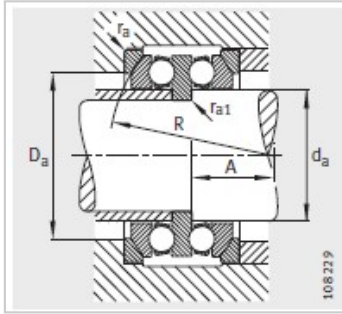

推力球轴承

d 40-65mm-54210-

型号 :

轴承 :	54210
垫圈 :	-

质量m :

轴承 kg :	0.625
垫圈 kg :	-

尺寸mm :

d :	40
D :	78
T :	42
D :	52
B :	9
r min :	1
r min :	0.6
R :	64
A :	30.5
D :	-
D :	-
C :	-
T :	-

安装尺寸mm :

d :	50
Dmax :	62
rmax :	1
r max :	0.6

基本额定载荷N :

动载荷 :	50000
静载荷 :	106000
疲劳极限载荷 CuaN :	4700

最小载荷系数 A : 0.07

极限转速 nG
min - 1 : 4300

: