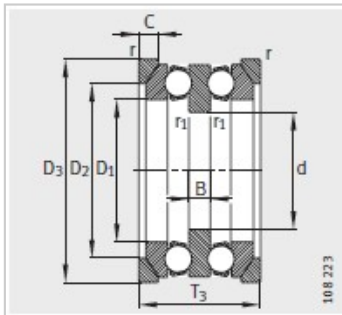

推力球轴承

d 40-65mm-54210-

型号 :

轴承 :	54210
垫圈 :	-

质量m :

轴承 kg :	0.625
垫圈 kg :	-

尺寸mm :

d :	40
D :	78
T :	42
D :	52
B :	9
r min :	1
r min :	0.6
R :	64
A :	30.5
D :	-
D :	-
C :	-
T :	-

安装尺寸mm :

d :	50
Dmax :	62
rmax :	1
r max :	0.6

基本额定载荷N :

动载荷 :	50000
静载荷 :	106000
疲劳极限载荷 CuaN :	4700

最小载荷系数 A : 0.07

极限转速 nG
min - 1 : 4300

: