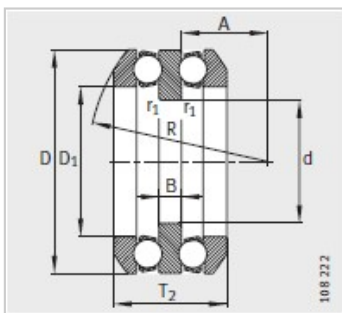

推力球轴承

d 40-65mm-54210-

型号 :

轴承 :	54210
垫圈 :	-

质量m :

轴承 kg :	0.625
垫圈 kg :	-

尺寸mm :

d :	40
D :	78
T :	42
D :	52
B :	9
r min :	1
r min :	0.6
R :	64
A :	30.5
D :	-
D :	-
C :	-
T :	-

安装尺寸mm :

d :	50
Dmax :	62
rmax :	1
r max :	0.6

基本额定载荷N :

动载荷 :	50000
静载荷 :	106000
疲劳极限载荷 CuaN :	4700

最小载荷系数 A : 0.07

极限转速 nG
min - 1 : 4300

: