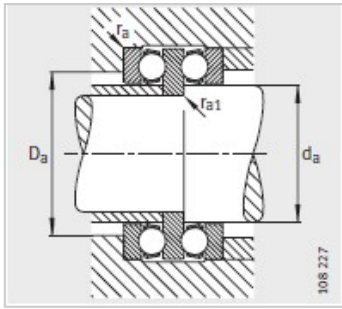

推力球轴承

d 40-65mm-54311-

型号 :

轴承 : 54311

垫圈 : -

质量m :

轴承 kg : 2.53

垫圈 kg : -

尺寸mm :

d : 45

D : 105

T : 72.6

D : 57

B : 15

r min : 1.1

r min : 0.6

R : 80

A : 25.5

D : -

D : -

C : -

T : -

安装尺寸mm :

d : 55