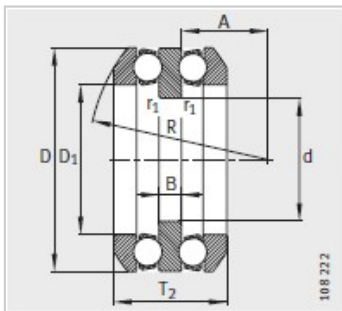

推力球轴承

d 40-65mm-54311-

型号 :

轴承 : 54311

垫圈 : -

质量m :

轴承 kg : 2.53

垫圈 kg : -

尺寸mm :

d : 45

D : 105

T : 72.6

D : 57

B : 15

r min : 1.1

r min : 0.6

R : 80

A : 25.5

D : -

D : -

C : -

T : -

安装尺寸mm :

d : 55