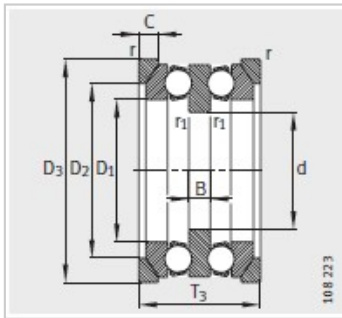

推力球轴承

d 40-65mm-54311-

型号 :

轴承 : 54311

垫圈 : -

质量m :

轴承 kg : 2.53

垫圈 kg : -

尺寸mm :

d : 45

D : 105

T : 72.6

D : 57

B : 15

r min : 1.1

r min : 0.6

R : 80

A : 25.5

D : -

D : -

C : -

T : -

安装尺寸mm :

d : 55