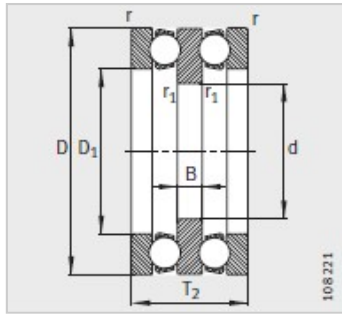

最小载荷系数 A : 0.26

极限转速 nG
min - 1 : 3200

: