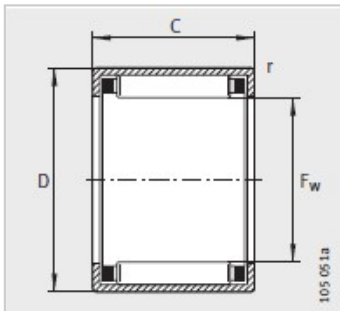

冲压外圈滚针轴承

HK D 4.6-68mm- **HK0205-TV**

开式冲压外圈滚针轴承：

型号：	HK0205-TV
质量 /m g：	0.3

尺寸mm：

Fw：	2
D：	4.6
C-0.3：	5
Cmin：	-
r min：	0.3

基本额定载荷N：

动载荷：	465
静载荷：	265
疲劳极限载荷Cur N：	28.5
极限转速nG min-1：	58000
参考转速nBmin-1：	93000

适合内圈(需单独订购)：

LR 型号：	-
IR 型号：	-

: