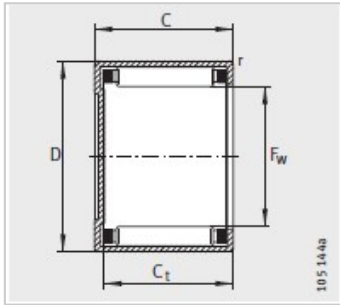

冲压外圈滚针轴承

HK D 4.6-68mm- **HK0205-TV**

开式冲压外圈滚针轴承：

型号：	HK0205-TV
质量 /m g：	0.3

尺寸mm：

Fw：	2
D：	4.6
C-0.3：	5
Cmin：	-
r min：	0.3

基本额定载荷N：

动载荷：	465
静载荷：	265
疲劳极限载荷Cur N：	28.5
极限转速nG min-1：	58000
参考转速nBmin-1：	93000

适合内圈(需单独订购)：

LR 型号：	-
IR 型号：	-

: