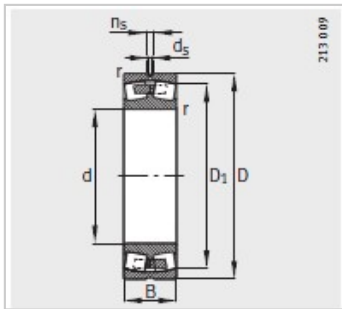

调心滚子轴承

d 120mm- 23024-E1-K-TVPB

型号：	23024-E1-K-TVPB
-----	-----------------

X-life：	XL
---------	----

质量m kg：	3.67
---------	------

尺寸 mm：	
d：	120
D：	180
B：	46
rmin：	2
D ₁ ：	164.7
d ₂ ：	133
d：	3.2
n：	6.5

安装尺寸 mm：	
dmin：	128.8
D max：	171.2
rmax：	2