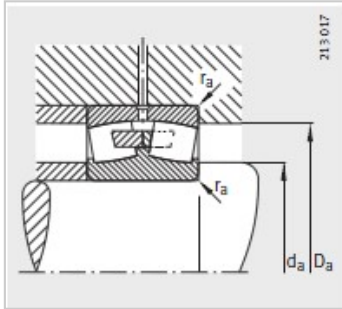

调心滚子轴承

d 120mm- 23024-E1-K-TVPB

型号：	23024-E1-K-TVPB
-----	-----------------

X-life：	XL
---------	----

质量m kg：	3.67
---------	------

尺寸 mm：	
d：	120
D：	180
B：	46
rmin：	2
D ₁ ：	164.7
d ₂ ：	133
d：	3.2
n：	6.5

安装尺寸 mm：	
dmin：	128.8
D max：	171.2
rmax：	2