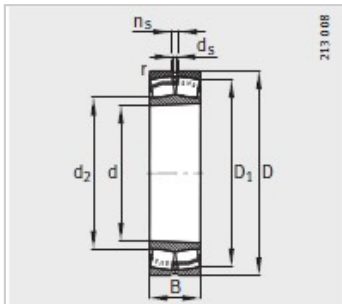

调心滚子轴承

d 120mm- 23024-E1-K-TVPB

型号：	23024-E1-K-TVPB
-----	-----------------

X-life：	XL
---------	----

质量m kg：	3.67
---------	------

尺寸 mm：	
d：	120
D：	180
B：	46
rmin：	2
D ₁ ：	164.7
d ₂ ：	133
d：	3.2
n：	6.5

安装尺寸 mm：	
dmin：	128.8
D max：	171.2
rmax：	2