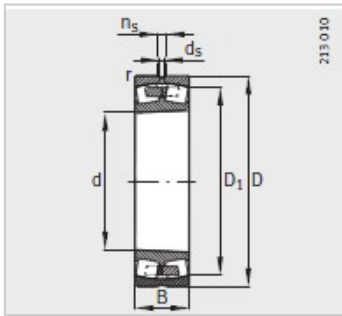

调心滚子轴承

d 120mm- 23024-E1-K-TVPB

型号：	23024-E1-K-TVPB
-----	-----------------

X-life：	XL
---------	----

质量m kg：	3.67
---------	------

尺寸 mm：	
d：	120
D：	180
B：	46
rmin：	2
D ₁ ：	164.7
d ₂ ：	133
d：	3.2
n：	6.5

安装尺寸 mm：	
dmin：	128.8
D max：	171.2
rmax：	2