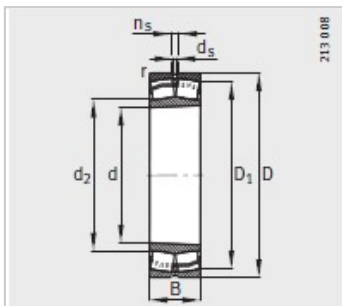

调心滚子轴承

d 140mm-24028-E1

型号 :	24028-E1
X-life :	XL
质量m kg :	8.48

尺寸 mm :

d :	140
D :	210
B :	69
rmin :	2
D :	186.8
d :	157.1
d :	3.2
n :	6.5

安装尺寸 mm :

dmin :	148.8
D max :	201.2
rmax :	2

基本额定载荷 N :