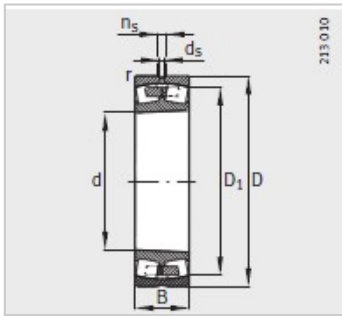

调心滚子轴承

d 140mm-24028-E1

型号 :	24028-E1
X-life :	XL
质量m kg :	8.48

尺寸 mm :

d :	140
D :	210
B :	69
rmin :	2
D :	186.8
d :	157.1
d :	3.2
n :	6.5

安装尺寸 mm :

dmin :	148.8
D max :	201.2
rmax :	2

基本额定载荷 N :