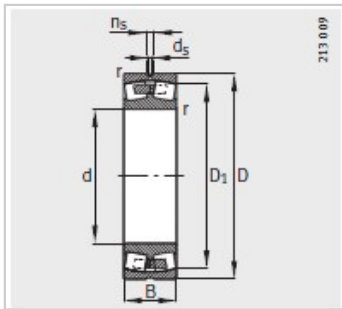

调心滚子轴承

d 140mm-24028-E1

型号 :	24028-E1
X-life :	XL
质量m kg :	8.48

尺寸 mm :

d :	140
D :	210
B :	69
rmin :	2
D :	186.8
d :	157.1
d :	3.2
n :	6.5

安装尺寸 mm :

dmin :	148.8
D max :	201.2
rmax :	2

基本额定载荷 N :