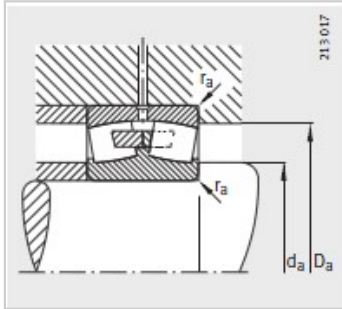

调心滚子轴承

d 140mm-24028-E1

型号 :	24028-E1
X-life :	XL
质量m kg :	8.48

尺寸 mm :

d :	140
D :	210
B :	69
rmin :	2
D :	186.8
d :	157.1
d :	3.2
n :	6.5

安装尺寸 mm :

dmin :	148.8
D max :	201.2
rmax :	2

基本额定载荷 N :