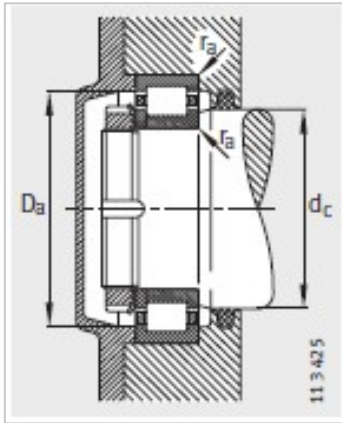

圆柱滚子轴承

d 60-65mm-NJ312-E-TVP2

型号 :

轴承 : NJ312-E-TVP2

X-life : XL

L形斜挡圈 : HJ312-E

质量 m :

轴承 kg : 1.89

L形斜挡圈 kg : 0.229

尺寸mm :

d : 60

D : 130

B : 31

r min : 2.1

rmin : 2.1

s : -

E : 115

F : 77

D : 109.6

d : 84.4

B : 9

B : 14.5

B3 : -

安装尺寸mm :