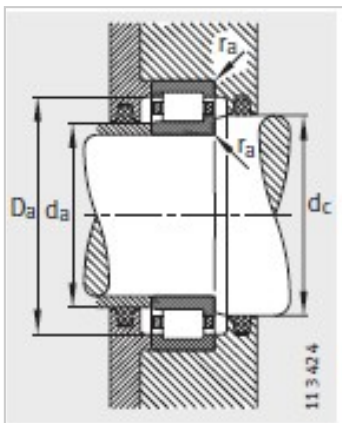

圆柱滚子轴承

d 60-65mm-NJ312-E-TVP2

型号 :

轴承 : NJ312-E-TVP2

X-life : XL

L形斜挡圈 : HJ312-E

质量 m :

轴承 kg : 1.89

L形斜挡圈 kg : 0.229

尺寸mm :

d : 60

D : 130

B : 31

r min : 2.1

rmin : 2.1

s : -

E : 115

F : 77

D : 109.6

d : 84.4

B : 9

B : 14.5

B3 : -

安装尺寸mm :

d : 72

dmax : -

d min : 86

D : 118

rmax : 2.1

基本额定载荷N :

动载荷 : 177000