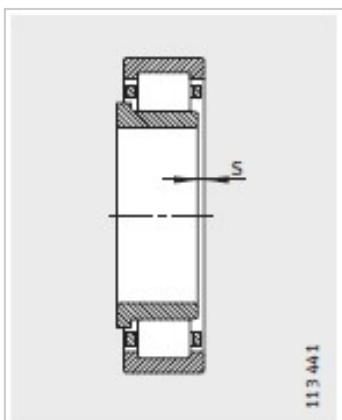

圆柱滚子轴承

d 60-65mm-NJ312-E-TVP2

型号 :

轴承 : NJ312-E-TVP2

X-life : XL

L形斜挡圈 : HJ312-E

质量 m :

轴承 kg : 1.89

L形斜挡圈 kg : 0.229

尺寸mm :

d : 60

D : 130

B : 31

r min : 2.1

rmin : 2.1

s : -

E : 115

F : 77

D : 109.6

d : 84.4

B : 9

B : 14.5

B3 : -

安装尺寸mm :