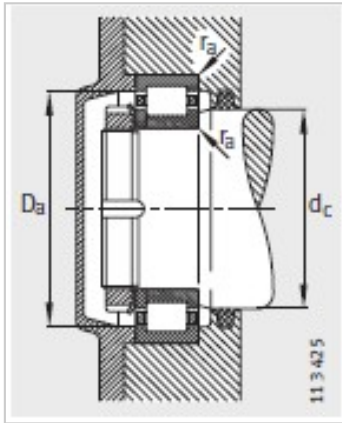

圆柱滚子轴承

d 60-65mm-NJ2312-E-TVP2

型号 :

轴承 : NJ2312-E-TVP2

X-life : XL

L形斜挡圈 : HJ2312-E

质量 m :

轴承 kg : 2.83

L形斜挡圈 kg : 0.238

尺寸mm :

d : 60

D : 130

B : 46

r min : 2.1

rmin : 2.1

s : -

E : 115

F : 77

D : 109.6

d : 84.4

B : 9

B : 16

B3 : -

安装尺寸mm :