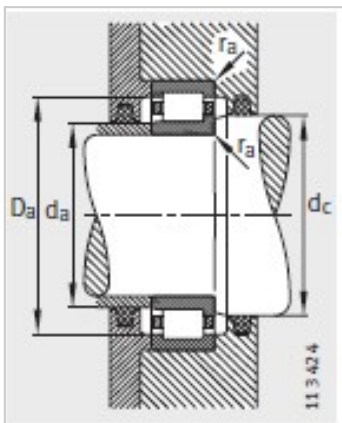

圆柱滚子轴承

d 60-65mm-NJ2312-E-TVP2

型号 :

轴承 : NJ2312-E-TVP2

X-life : XL

L形斜挡圈 : HJ2312-E

质量 m :

轴承 kg : 2.83

L形斜挡圈 kg : 0.238

尺寸mm :

d : 60

D : 130

B : 46

r min : 2.1

rmin : 2.1

s : -

E : 115

F : 77

D : 109.6

d : 84.4

B : 9

B : 16

B3 : -

安装尺寸mm :