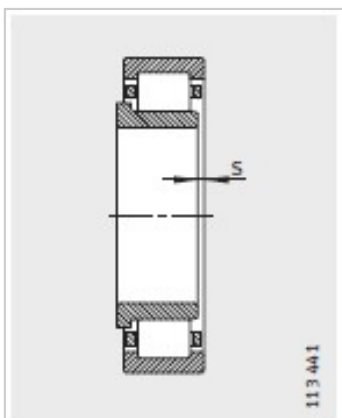

圆柱滚子轴承

d 60-65mm-NJ2312-E-TVP2

型号 :

轴承 : NJ2312-E-TVP2

X-life : XL

L形斜挡圈 : HJ2312-E

质量 m :

轴承 kg : 2.83

L形斜挡圈 kg : 0.238

尺寸mm :

d : 60

D : 130

B : 46

r min : 2.1

rmin : 2.1

s : -

E : 115

F : 77

D : 109.6

d : 84.4

B : 9

B : 16

B3 : -

安装尺寸mm :